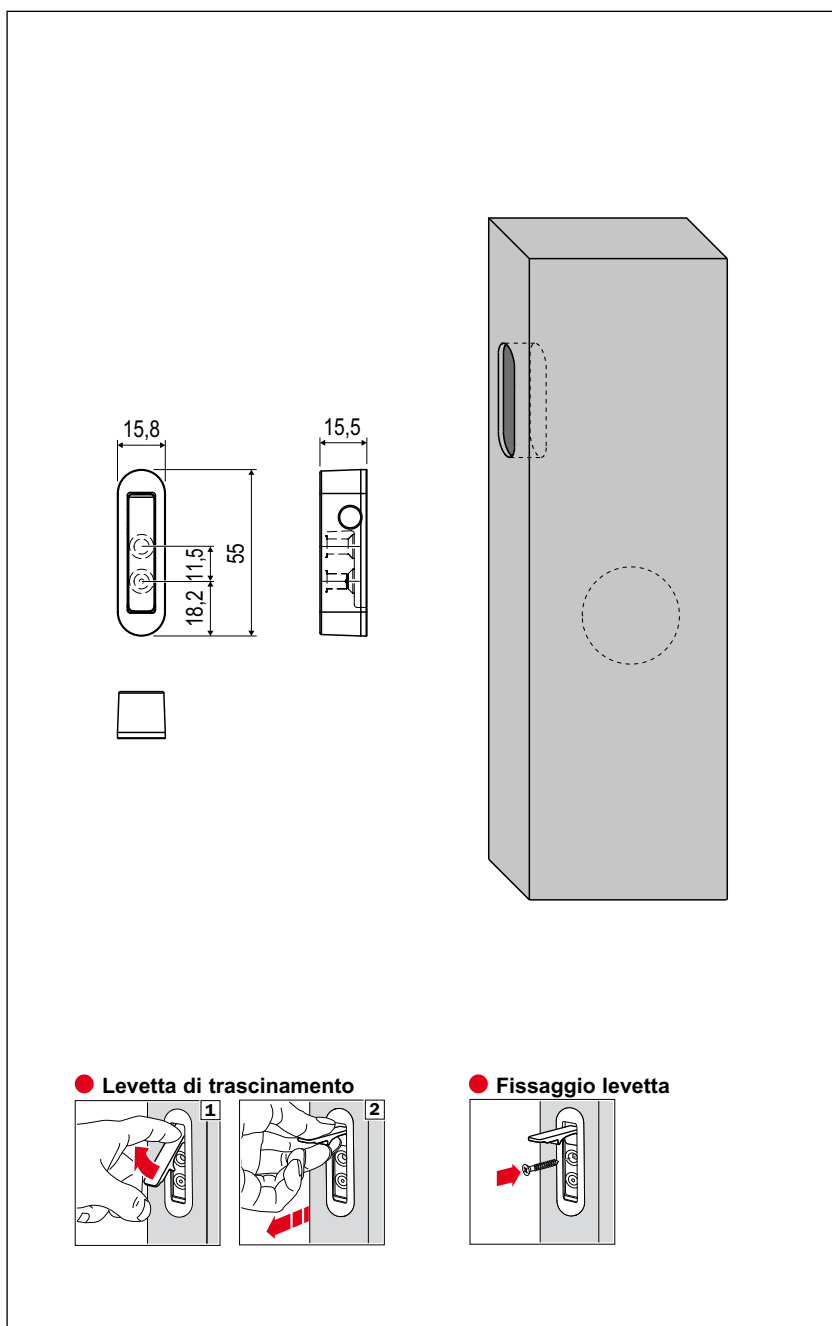

Levetta di trascinamento Class

Utilizzo

Per movimentare l'anta, utilizzare la levetta di trascinamento.

L'impugnatura ergonomica consente di superare la resistenza dei sistemi di ammortizzo delle porte scorrevoli.

Fissaggio

Necessaria vite 4x20 mm, seconda vite aggiuntiva opzionale (le viti non sono incluse nella confezione).

Specifiche d'ordine

	Articolo	
	B08986.00.XX	

NB. Riferirsi al listino in vigore per verificare la disponibilità delle finiture.