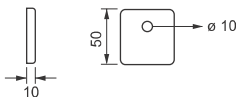

ROSETTA QUADRA  
SQUARE ROSE

SOTTOROSSETTA  
IN PLASTICA  
PVC UNDER  
CONSTRUCTIONS

**211B.CI.60**

BOCCHETTA QUADRA CIECA  
BLIND SQUARE ESCUTCHEON

**211B.B.60**

BOCCHETTA QUADRA FORO CHIAVE  
KEY HOLE SQUARE ESCUTCHEON

**211B.Z.60**

BOCCHETTA QUADRA FORO CILINDRO  
CYLINDER HOLE SQUARE ESCUTCHEON

**211B.K.60**

BOCCHETTA QUADRA FORO CILINDRO OVALE  
OVAL CYLINDER HOLE SQUARE ESCUTCHEON

**211B.DC.60**

BOCCHETTA QUADRA FORO ASSE  
HOLE SQUARE ESCUTCHEON