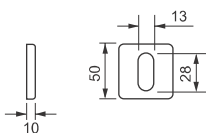

ROSETTA QUADRA  
SQUARE ROSE

SOTTOROSSETTA  
IN PLASTICA  
PVC UNDER  
CONSTRUCTIONS

**211B.CI.60**

BOCCHETTA QUADRA CIECA  
BLIND SQUARE ESCUTCHEON

**211B.B.60**

BOCCHETTA QUADRA FORO CHIAVE  
KEY HOLE SQUARE ESCUTCHEON

**211B.Z.60**

BOCCHETTA QUADRA FORO CILINDRO  
CYLINDER HOLE SQUARE ESCUTCHEON

**211B.K.60**

BOCCHETTA QUADRA FORO CILINDRO OVALE  
OVAL CYLINDER HOLE SQUARE ESCUTCHEON

**211B.DC.60**

BOCCHETTA QUADRA FORO ASSE  
HOLE SQUARE ESCUTCHEON