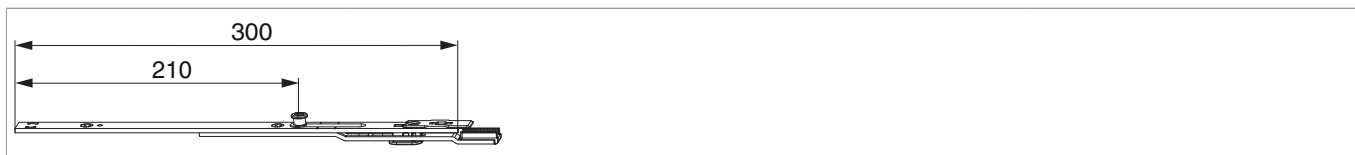

11243 - Terminale per serratura con 1 fungo senza ang. d' appogg. F-300x20 argento

Disegni tecnici

				L		Nº
argento	1.900 - 2.100	20	255	300	10	11243

Tabella posizionamento viti

Nº		1	2	3	4	5	
11243	2	47	268				

Tabella punti di chiusura

Nº		Z1	
11243	1	210	