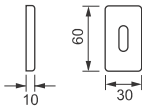

276.16.60

ROSETTA RETTANGOLARE
RECTANGULAR ROSE

SOTTOROSETTA
IN PLASTICA
PVC UNDER
CONSTRUCTIONS

276.CI.60

BOCCHETTA RETTANGOLARE CIECA
BLIND RECTANGULAR ESCUTCHEON

276.B.60

BOCCHETTA RETTANGOLARE FORO CHIAVE
KEY HOLE RECTANGULAR ESCUTCHEON

276.Z.60

BOCCHETTA RETTANGOLARE FORO CILINDRO
CYLINDER HOLE RECTANGULAR ESCUTCHEON

276.K.60

BOCCHETTA RETTANGOLARE FORO CILINDRO OVALE
OVAL CYLINDER HOLE RECTANGULAR ESCUTCHEON