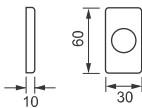

MATERIAL MATERIAL

**INOX
AISI 304**

FINITURA FINISH

F60

INOX SATINATO SATIN S. STEEL

ROSETTE - BOCCHETTE / ROSES - ESCUTCHEON

276

RETTANGOLARE / RECTANGULAR

276.16.60

ROSETTA RETTANGOLARE
RECTANGULAR ROSE

SOTTOROSETTA
IN PLASTICA
PVC UNDER
CONSTRUCTIONS

276.CI.60

BOCCHETTA RETTANGOLARE CIECA
BLIND RECTANGULAR ESCUTCHEON

276.B.60

BOCCHETTA RETTANGOLARE FORO CHIAVE
KEY HOLE RECTANGULAR ESCUTCHEON

276.Z.60

BOCCHETTA RETTANGOLARE FORO CILINDRO
CYLINDER HOLE RECTANGULAR ESCUTCHEON

276.K.60

BOCCHETTA RETTANGOLARE FORO CILINDRO OVALE
OVAL CYLINDER HOLE RECTANGULAR ESCUTCHEON