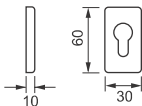

276.16.60

ROSETTA RETTANGOLARE
RECTANGULAR ROSE

SOTTOROSETTA
IN PLASTICA
PVC UNDER
CONSTRUCTIONS

276.CI.60

BOCCHETTA RETTANGOLARE CIECA
BLIND RECTANGULAR ESCUTCHEON

276.B.60

BOCCHETTA RETTANGOLARE FORO CHIAVE
KEY HOLE RECTANGULAR ESCUTCHEON

276.Z.60

BOCCHETTA RETTANGOLARE FORO CILINDRO
CYLINDER HOLE RECTANGULAR ESCUTCHEON

276.K.60

BOCCHETTA RETTANGOLARE FORO CILINDRO OVALE
OVAL CYLINDER HOLE RECTANGULAR ESCUTCHEON