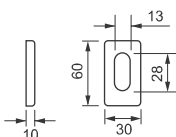

276.16.60

ROSETTA RETTANGOLARE
RECTANGULAR ROSE

SOTTOROSETTA
IN PLASTICA
PVC UNDER
CONSTRUCTIONS

276.CI.60

BOCCHETTA RETTANGOLARE CIECA
BLIND RECTANGULAR ESCUTCHEON

276.B.60

BOCCHETTA RETTANGOLARE FORO CHIAVE
KEY HOLE RECTANGULAR ESCUTCHEON

276.Z.60

BOCCHETTA RETTANGOLARE FORO CILINDRO
CYLINDER HOLE RECTANGULAR ESCUTCHEON

276.K.60

BOCCHETTA RETTANGOLARE FORO CILINDRO OVALE
OVAL CYLINDER HOLE RECTANGULAR ESCUTCHEON