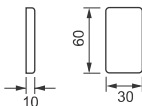

MATERIAL MATERIAL

**INOX
AISI 304**

FINITURA FINISH

F60

INOX SATINATO SATIN S. STEEL

ROSETTE - BOCCHETTE / ROSES - ESCUTCHEON

276

RETTANGOLARE / RECTANGULAR

276.16.60

ROSETTA RETTANGOLARE
RECTANGULAR ROSE

SOTTOROSETTA
IN PLASTICA
PVC UNDER
CONSTRUCTIONS

276.CI.60

BOCCHETTA RETTANGOLARE CIECA
BLIND RECTANGULAR ESCUTCHEON

276.B.60

BOCCHETTA RETTANGOLARE FORO CHIAVE
KEY HOLE RECTANGULAR ESCUTCHEON

276.Z.60

BOCCHETTA RETTANGOLARE FORO CILINDRO
CYLINDER HOLE RECTANGULAR ESCUTCHEON

276.K.60

BOCCHETTA RETTANGOLARE FORO CILINDRO OVALE
OVAL CYLINDER HOLE RECTANGULAR ESCUTCHEON