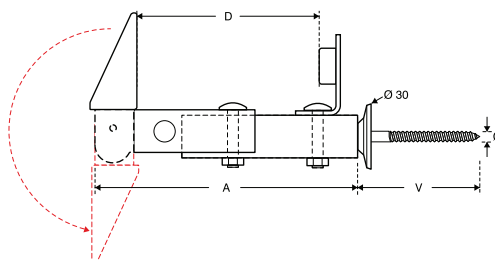

Descrizione Description	Articolo Product code	Finiture Finishes				Misure mm Measures mm										Packaging			Note
		IN	IT	BB		A	A2	B	C	Ø	D	E	F	G	V	U.M.	Pack	Kg	
Serie / Series																			
<b>OMETTO 8</b>																			
Modello / Model	vite Ø8x75 anta singola	FFP 0008V N7	●	●		110				8	14/57					75	pcs	24	6,0
<b>Fermapersiana ad ometto</b>		vite Ø6x65 anta singola	FFP 0008V N3		●	98				6	0/60					65	pcs	24	6,0
<b>fermo regolabile</b>		vite Ø8x135 anta singola	FFP 0008V N8	●	●	110				8	14/57					135	pcs	20	6,2
<i>Adjustable shutter stop "head" style</i>		vite Ø8x75 anta doppia	FFP 0008V A7	●	●	180				8	14/125					75	pcs	20	5,9
	vite Ø8x135 anta doppia	FFP 0008V A8	●	●	180					8	14/125					135	pcs	20	6,0
	vite Ø8x75 anta singola ridotta	FFP 0008V R7	●	●	94					8	33/54					75	pcs	24	5,8
	vite Ø8x135 anta singola ridotta	FFP 0008V R8	●	●	94					8	33/54					135	pcs	20	6,2
Serie / Series																			
<b>VALGARDENA</b>																			
Modello / Model	vite Ø8x55 anta singola	FFP 00105 N6	●	●		110				8	14/54					55	pcs	24	5,3
<b>Fermapersiana a pigna</b>		vite Ø8x135 anta singola	FFP 00105 N8	●	●	110				8	14/54					135	pcs	20	4,9
<b>fermo regolabile</b>		vite Ø8x135 anta doppia	FFP 00105 A8	●	●	160				8	14/110					135	pcs	16	4,3
<i>Adjustable shutter stop "pine" style</i>																			
Serie / Series																			
<b>GIOTTO</b>																			
Modello / Model	vite Ø8x75 anta singola	FFP 008SV N7	●	●		110				8	19/54					75	pcs	24	6,1
<b>Fermapersiana stilizzato</b>		vite Ø8x135 anta singola	FFP 008SV N8	●	●	110				8	19/54					135	pcs	20	6,5
<b>fermo regolabile</b>		vite Ø8x75 anta doppia	FFP 008SV A7	●	●	180				8	19/125					75	pcs	20	6,0
<i>Adjustable shutter stop stylized</i>		vite Ø8x135 anta doppia	FFP 008SV A8	●	●	180				8	19/125					135	pcs	16	6,3
	vite Ø8x75 anta singola ridotta	FFP 008SV R7	●	●	94					8	30/62					75	pcs	24	6,0
	vite Ø8x135 anta singola ridotta	FFP 008SV R8	●	●	94					8	30/62					135	pcs	20	6,3
Serie / Series																			
<b>GIOTTO</b>																			
Modello / Model	vite Ø8x65 anta singola	FFP 08SVR C3	●	●		96/140				8	40/58					65	pcs	24	6,6
<b>Fermapersiana stilizzato a cannocchiale</b>		vite Ø8x135 anta singola	FFP 08SVR C8	●	●	96/140				8	40/58					135	pcs	20	5,8
<b>registrabile</b>		vite Ø8x65 anta doppia	FFP 08SVR D3	●	●	141/185				8	83/147					65	pcs	20	6,1
<i>Stylized shutter stop "telescope" style with adjustment</i>		vite Ø8x135 anta doppia	FFP 08SVR D8	●	●	141/185				8	83/147					135	pcs	18	6,0