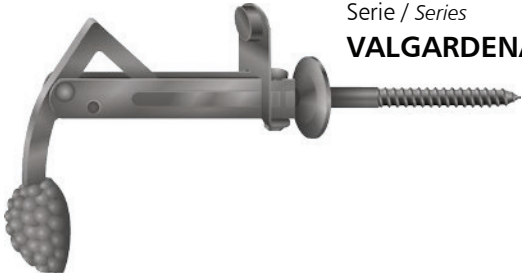

Serie / Series
GIOTTO

Serie / Series
VALGARDENA

Modello / Model
**Fermapersiana
a pigna
fermo regolabile**
*Adjustable
shutter stop
"pine" style*

Dimensioni /
Dimensions available
vite Ø 8x55 anta singola
screw Ø 8x55 single leaf
vite Ø 8x135 anta singola
screw Ø 8x135 single leaf
vite Ø 8x135 anta doppia
screw Ø 8x135 double leaf