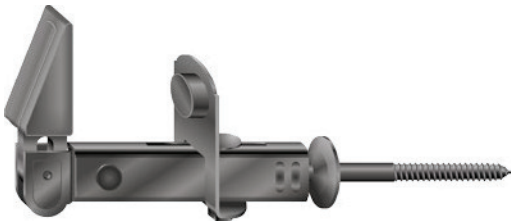

Modello / Model
**Fermapersiana
stilizzato
fermo regolabile**
*Adjustable stylized
shutter stop*

Dimensioni /
Dimensions available
vite Ø 8x75 anta singola
screw Ø 8x75 single leaf
vite Ø 8x135 anta singola
screw Ø 8x135 single leaf
vite Ø 8x75 anta doppia
screw Ø 8x75 double leaf
vite Ø 8x135 anta doppia
screw Ø 8x135 double leaf
vite Ø 8x75 anta singola ridotta
screw Ø 8x75 single leaf - compact model
vite Ø 8x135 anta singola ridotta
screw Ø 8x135 single leaf - compact model