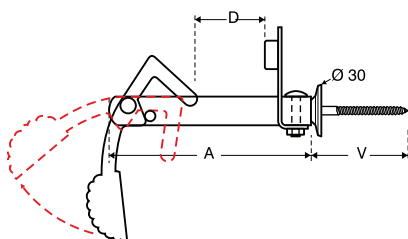

Descrizione Description	Articolo Product code	Finiture Finishes				Misure mm Measures mm										Packaging			Note
		IN	IT	BB		A	A2	B	C	Ø	D	E	F	G	V	U.M.	Pack	Kg	
Serie / Series																			
<b>OMETTO 8</b>																			
Modello / Model	vite Ø8x75 anta singola	FFP 0008V N7	●	●		110				8	14/57					75	pcs	24	6,0
<b>Fermapersiana ad ometto</b>		vite Ø6x65 anta singola	FFP 0008V N3		●	98				6	0/60					65	pcs	24	6,0
<b>fermo regolabile</b>		vite Ø8x135 anta singola	FFP 0008V N8	●	●	110				8	14/57					135	pcs	20	6,2
<i>Adjustable shutter stop "head" style</i>		vite Ø8x75 anta doppia	FFP 0008V A7	●	●	180				8	14/125					75	pcs	20	5,9
	vite Ø8x135 anta doppia	FFP 0008V A8	●	●	180					8	14/125					135	pcs	20	6,0
	vite Ø8x75 anta singola ridotta	FFP 0008V R7	●	●	94					8	33/54					75	pcs	24	5,8
	vite Ø8x135 anta singola ridotta	FFP 0008V R8	●	●	94					8	33/54					135	pcs	20	6,2
Serie / Series																			
<b>VALGARDENA</b>																			
Modello / Model	vite Ø8x55 anta singola	FFP 00105 N6	●	●		110				8	14/54					55	pcs	24	5,3
<b>Fermapersiana a pigna</b>		vite Ø8x135 anta singola	FFP 00105 N8	●	●	110				8	14/54					135	pcs	20	4,9
<b>fermo regolabile</b>		vite Ø8x135 anta doppia	FFP 00105 A8	●	●	160				8	14/110					135	pcs	16	4,3
<i>Adjustable shutter stop "pine" style</i>																			
Serie / Series																			
<b>GIOTTO</b>																			
Modello / Model	vite Ø8x75 anta singola	FFP 008SV N7	●	●		110				8	19/54					75	pcs	24	6,1
<b>Fermapersiana stilizzato</b>		vite Ø8x135 anta singola	FFP 008SV N8	●	●	110				8	19/54					135	pcs	20	6,5
<b>fermo regolabile</b>		vite Ø8x75 anta doppia	FFP 008SV A7	●	●	180				8	19/125					75	pcs	20	6,0
<i>Adjustable shutter stop stylized</i>		vite Ø8x135 anta doppia	FFP 008SV A8	●	●	180				8	19/125					135	pcs	16	6,3
	vite Ø8x75 anta singola ridotta	FFP 008SV R7	●	●	94					8	30/62					75	pcs	24	6,0
	vite Ø8x135 anta singola ridotta	FFP 008SV R8	●	●	94					8	30/62					135	pcs	20	6,3
Serie / Series																			
<b>GIOTTO</b>																			
Modello / Model	vite Ø8x65 anta singola	FFP 08SVR C3	●	●		96/140				8	40/58					65	pcs	24	6,6
<b>Fermapersiana stilizzato a cannocchiale</b>		vite Ø8x135 anta singola	FFP 08SVR C8	●	●	96/140				8	40/58					135	pcs	20	5,8
<b>registrabile</b>		vite Ø8x65 anta doppia	FFP 08SVR D3	●	●	141/185				8	83/147					65	pcs	20	6,1
<i>Stylized shutter stop "telescope" style with adjustment</i>		vite Ø8x135 anta doppia	FFP 08SVR D8	●	●	141/185				8	83/147					135	pcs	18	6,0