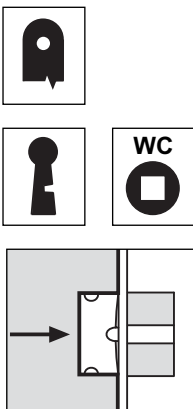

Solo scrocco, bordo tondo con chiave/bagno, interasse 90 mm, frontale 18 mm

Descrizione

Serratura da incasso con solo scrocco, senza catenaccio. Interasse 90 mm. Frontale da 18 mm con bordo tondo. Realizzata interamente in acciaio, in un'unica entrata da 50 mm. Versione con chiave in 4 cifrature miste. Versione per bagno con quadro-pomolo da 6 mm. Girando la chiave o il pomolo si blocca il quadro-maniglia. Scrocco reversibile.

Utilizzo

Per porte interne in legno. Le posizioni del quadro-maniglia e della chiave, simmetriche rispetto al centro del pannello, consentono il capovolgimento della serratura nell'incasso. Nella tipologia a filo è così possibile ottenere ante ambidestre, riducendo notevolmente le scorte a magazzino dei pannelli.

Fissaggio

Predisporre sul pannello una cava ed una fresata aventi le dimensioni riportate nel disegno. Fissare la serratura con due viti da 4,5x25 mm. Per girare lo scrocco: sollevare la levetta di blocco, spingere lo scrocco completamente all'interno della serratura e ruotare. Abbassare quindi la levetta di blocco.

Specifiche d'ordine

Materiale	CODICE DI VENDITA			 6 mm
	Rif.	Entrata	Finitura	
ACCIAIO	B01013	50	XX	

NB. Riferirsi al listino in vigore per verificare la disponibilità delle finiture.