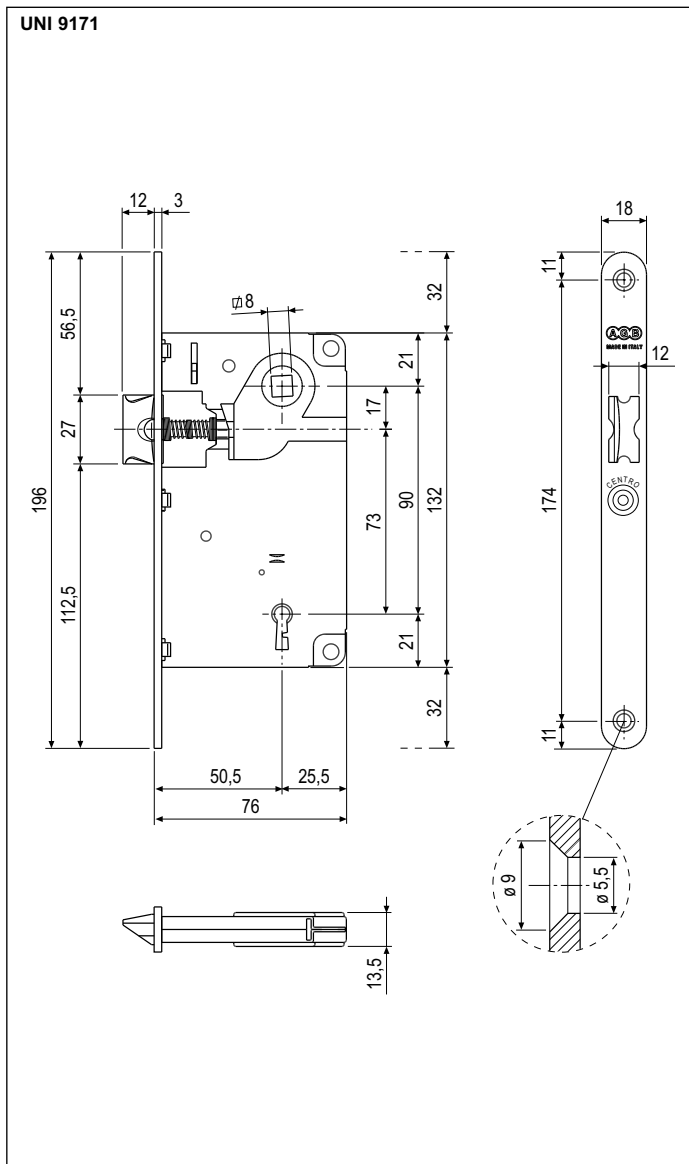

Solo scrocco, bordo tondo con chiave/bagno, interasse 90 mm, frontale 18 mm

Descrizione

Serratura da incasso con solo scrocco, senza catenaccio. Interasse 90 mm. Frontale da 18 mm con bordo tondo. Realizzata interamente in acciaio, in un'unica entrata da 50 mm. Versione con chiave in 4 cifrature miste. Versione per bagno con quadro-pomolo da 6 mm. Girando la chiave o il pomolo si blocca il quadro-maniglia. Scrocco reversibile.

Utilizzo

Per porte interne in legno. Le posizioni del quadro-maniglia e della chiave, simmetriche rispetto al centro del pannello, consentono il capovolgimento della serratura nell'incasso. Nella tipologia a filo è così possibile ottenere ante ambidestre, riducendo notevolmente le scorte a magazzino dei pannelli.

Fissaggio

Predisporre sul pannello una cava ed una fresata aventi le dimensioni riportate nel disegno. Fissare la serratura con due viti da 4,5x25 mm. Per girare lo scrocco: sollevare la levetta di blocco, spingere lo scrocco completamente all'interno della serratura e ruotare. Abbassare quindi la levetta di blocco.

Specifiche d'ordine

Materiale	CODICE DI VENDITA			 6 mm
	Rif.	Entrata	Finitura	
ACCIAIO	B01013	50	XX	

NB. Riferirsi al listino in vigore per verificare la disponibilità delle finiture.