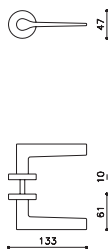

Lama

Gio Ponti 1954

M107

C107

K107

ottone/brass

CR cromato/chrome

ZL superoro lucido/supergold bright

CO cromato opaco/mat chrome

IS superinox sat./superstainlesssteel satin

US superantracite sat./superanthracite satin

M107RSB8

M107RB8
M107RY8

M107VSB8

M107VB8
M107VY8

C107

K107

K107P