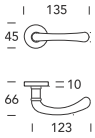

COLLEZIONE - COLLECTION

037MR416

037MR916

BOCCHETTE - ESCUTCHEONS