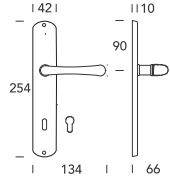

COLLEZIONE - COLLECTION

037MR416

037MR916

037DK024

BOCCHETTE - ESCUTCHEONS