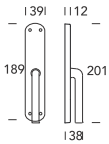

# Collo basso 026

Design **Reguitti Lab**

**OTTONE**  
BRASS

**RIBASSATA**  
LOW-PROFILE HANDLE

**02**  
Lucido verniciato  
*Polished varnished*

**18**  
Nero opaco RAL 9005  
*Matt black RAL 9005*

**08**  
Bronzato graffiato  
*Brushed bronze*

**15**  
Satinato cromato  
*Satin chrome*

COLLEZIONE - COLLECTION

026MR416

026MR916

026MR007

026MP026

026DK015

026SE189

BOCCHETTE - ESCUTCHEONS

003KN - 003KY

009KN - 009KY

0007KN - 007KY

503NO416