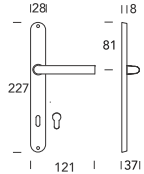

COLLEZIONE - COLLECTION

026MR416

026MR916

026MR007

026DK015

BOCCHETTE - ESCUTCHEONS