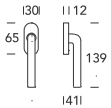

# Collo basso 026

Design **Reguitti Lab**

**OTTONE**  
BRASS

**RIBASSATA**  
LOW-PROFILE HANDLE

**02**  
Lucido verniciato  
*Polished varnished*

**18**  
Nero opaco RAL 9005  
*Matt black RAL 9005*

**08**  
Bronzato graffiato  
*Brushed bronze*

**15**  
Satinato cromato  
*Satin chrome*

COLLEZIONE - COLLECTION

026MR416

026MR916

026MR007

026MP026

026DK015

026SE189

BOCCHETTE - ESCUTCHEONS

003KN - 003KY

009KN - 009KY

0007KN - 007KY

503NO416