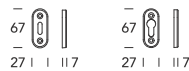

BOCCHETTE - ESCUTCHEONS

003KN - 003KY

009KN - 009KY

0007KN - 007KY

503NO416