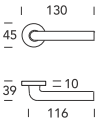

COLLEZIONE - COLLECTION

026MR416

026MR916

026MR007

BOCCHETTE - ESCUTCHEONS