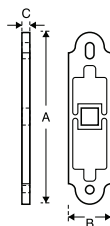

Descrizione Description	Articolo Product code	Finiture Finishes				Misure mm Measures mm										Packaging			Note	
		IN	IT	N1	N2	A	A2	B	C	Ø	D	E	F	G	V	U.M.	Pack	Kg		
Modello / Model Supporto per cappotto per fermapersiana automatico a cricchetto* Prop for insulating layer for automatic shutter stop with hook*	Ø8x105 FFP 00109 S1	●	●			70		26	2,5	8						105	pcs	24	1,9	
	Ø8x135 FFP 00109 S2	●	●			70		26	2,5	8						135	pcs	24	2,1	
	Ø8x165 FFP 00109 SA	●	●			70		26	2,5	8						165	pcs	24	2,4	
	Ø8x205 FFP 00109 SB	●	●			70		26	2,5	8						205	pcs	24	2,8	
Modello / Model Supporto per cappotto per fermapersiana automatico a caduta* Prop for insulating layer for automatic fall shutter stop*	Ø8x105 FFP 0109R S1	●	●			104		26	2,5	8						105	pcs	24	1,7	
	Ø8x135 FFP 0109R S2	●	●			104		26	2,5	8						135	pcs	24	2,0	
	Ø8x165 FFP 0109R SA	●	●			104		26	2,5	8						165	pcs	24	2,5	
	Ø8x205 FFP 0109R SB	●	●			104		26	2,5	8						205	pcs	24	3,0	
Modello / Model Supporto per cappotto per fermapersiana automatico a molla* Prop for insulating layer for automatic spring shutter stop*	Ø8x105 FFP 0109C S1	●	●			121		26		8						105	pcs	24	1,7	
	Ø8x135 FFP 0109C S2	●	●			121		26		8						135	pcs	24	2,0	
	Ø8x165 FFP 0109C SA	●	●			121		26		8						165	pcs	24	2,5	
	Ø8x205 FFP 0109C SB	●	●			121		26		8						205	pcs	24	3,0	
Modello / Model Distanziale per fermapersiana automatico a caduta Tickness for automatic fall shutter stop	FFP 0109R D1			●	●	104		25	6							pcs	100	1,0		
Modello / Model Distanziale per fermapersiana automatico a molla Tickness for automatic spring shutter stop	FFP 0109C D1			●	●	121		25	6							pcs	100	1,0		

*Prop for insulating layer for automatic
shutter stop with hook**

Dimensioni /

Dimensions available

Ø 8 x 105

Ø 8 x 135

Ø 8 x 165

Ø 8 x 205

Idoneo per fermapersiana codice FFP 0109R 00 (vedi pag 213)
Suitable for shutter stop code FFP 0109R 00 (see page 213)