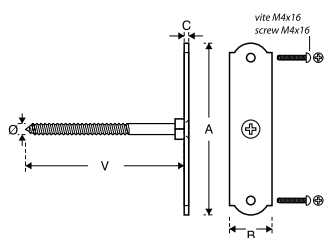

Descrizione Description	Articolo Product code	Finiture Finishes				Misure mm Measures mm										Packaging			Note	
		IN	IT	N1	N2	A	A2	B	C	Ø	D	E	F	G	V	U.M.	Pack	Kg		
Modello / Model Supporto per cappotto per fermapersiana automatico a cricchetto* Prop for insulating layer for automatic shutter stop with hook*	Ø8x105 FFP 00109 S1	●	●			70		26	2,5	8						105	pcs	24	1,9	
	Ø8x135 FFP 00109 S2	●	●			70		26	2,5	8						135	pcs	24	2,1	
	Ø8x165 FFP 00109 SA	●	●			70		26	2,5	8						165	pcs	24	2,4	
	Ø8x205 FFP 00109 SB	●	●			70		26	2,5	8						205	pcs	24	2,8	
Modello / Model Supporto per cappotto per fermapersiana automatico a caduta* Prop for insulating layer for automatic fall shutter stop*	Ø8x105 FFP 0109R S1	●	●			104		26	2,5	8						105	pcs	24	1,7	
	Ø8x135 FFP 0109R S2	●	●			104		26	2,5	8						135	pcs	24	2,0	
	Ø8x165 FFP 0109R SA	●	●			104		26	2,5	8						165	pcs	24	2,5	
	Ø8x205 FFP 0109R SB	●	●			104		26	2,5	8						205	pcs	24	3,0	
Modello / Model Supporto per cappotto per fermapersiana automatico a molla* Prop for insulating layer for automatic spring shutter stop*	Ø8x105 FFP 0109C S1	●	●			121		26		8						105	pcs	24	1,7	
	Ø8x135 FFP 0109C S2	●	●			121		26		8						135	pcs	24	2,0	
	Ø8x165 FFP 0109C SA	●	●			121		26		8						165	pcs	24	2,5	
	Ø8x205 FFP 0109C SB	●	●			121		26		8						205	pcs	24	3,0	
Modello / Model Distanziale per fermapersiana automatico a caduta Tickness for automatic fall shutter stop	FFP 0109R D1			●	●	104		25	6							pcs	100	1,0		
Modello / Model Distanziale per fermapersiana automatico a molla Tickness for automatic spring shutter stop	FFP 0109C D1			●	●	121		25	6							pcs	100	1,0		