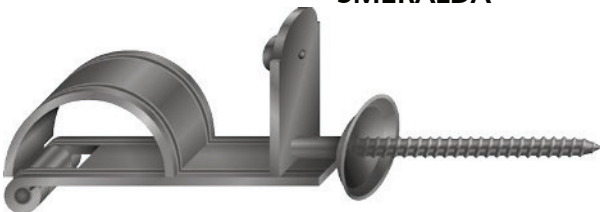

Descrizione Description	Articolo Product code	Finiture Finishes				Misure mm Measures mm										Packaging			Note		
		IN	IT	BB		A	A2	B	C	Ø	D	E	F	G	V	U.M.	Pack	Kg			
Serie / Series OMETTO 3 Modello / Model Fermaimposta a ometto fisso <i>Fix shutter stop "head" style</i>	vite Ø7x90 FFP 0003V N9	●	●			47					7	26					90	pcs	25	3,9	
Serie / Series OMETTO 4 Modello / Model Fermaimposta a ometto fisso <i>Fix shutter stop "head" style</i>	vite Ø8x50 FFP 0004V N4	●	●			87					8	62					50	pcs	25	4,7	
Serie / Series SMERALDA Modello / Model Fermaimposta ad arco fisso <i>Fix shutter stop "arch" style</i>	vite Ø8x55 anta singola FFP 00679 N6 vite Ø8x135 anta doppia FFP 00679 A8	●	●	●		132	30	3	8	55						55	pcs	12	2,8		
		●	●	●		182	30	3	8	105						135	pcs	12	2,9		
Serie / Series PIEMONTE Modello / Model Fermaimposta a leva con molla <i>Lever shutter stop with spring</i>	cm 13 FFP M2005 00 cm 19 FFP M2005 M0	●				130	245	25	22	12	39							pcs	12	4,5	
		●				190	245	25	22	12	39							pcs	12	4,8	

Serie / Series
OMETTO 3

Modello / Model
**Fermaimposta
a ometto fisso**
*Fix shutter stop
"head" style*

Dimensioni /
Dimensions available
vite \varnothing 7 x 90
screw \varnothing 7 x 90

Serie / Series
OMETTO 4

Modello / Model
**Fermaimposta
a ometto fisso**
*Fix shutter stop
"head" style*

Dimensioni /
Dimensions available
vite \varnothing 8 x 50
screw \varnothing 8 x 50

Serie / Series
SMERALDA

Modello / Model
**Fermaimposta
ad arco fisso**
*Fix shutter stop
"arch" style*

Dimensioni /
Dimensions available
vite \varnothing 8 x 55 anta singola
screw \varnothing 8 x 55 single leaf
vite \varnothing 8 x 135 anta doppia
screw \varnothing 8 x 135 double leaf

Serie / Series
PIEMONTE