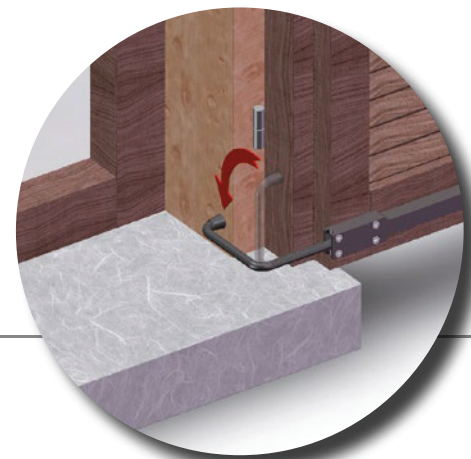

IN ferro fondo zincato e copertura polveri poliesteri nero RAL 9005
zinc treatment iron black powder coating

IT ferro tropicalizzato
yellow zinc iron

BB ottone brunito
brunished brass

- Tutti i fermaimposte con vite sono forniti con rosetta copriforo e tassello in nylon
- All shutter stop are supplied with hole concealer washer and nylon plug