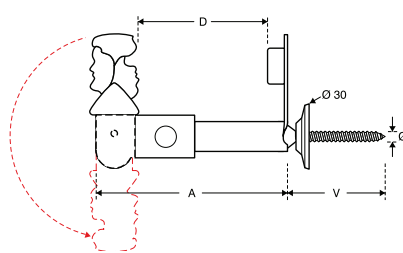

Descrizione Description	Articolo Product code	Finiture Finishes				Misure mm Measures mm										Packaging			Note		
		IN	IT	BB		A	A2	B	C	Ø	D	E	F	G	V	U.M.	Pack	Kg			
Serie / Series OMETTO 3 Modello / Model Fermaimposta a ometto fisso <i>Fix shutter stop "head" style</i>	vite Ø7x90 FFP 0003V N9	●	●			47					7	26					90	pcs	25	3,9	
Serie / Series OMETTO 4 Modello / Model Fermaimposta a ometto fisso <i>Fix shutter stop "head" style</i>	vite Ø8x50 FFP 0004V N4	●	●			87					8	62					50	pcs	25	4,7	
Serie / Series SMERALDA Modello / Model Fermaimposta ad arco fisso <i>Fix shutter stop "arch" style</i>	vite Ø8x55 anta singola FFP 00679 N6 vite Ø8x135 anta doppia FFP 00679 A8	●	●	●		132	30	3	8	55						55	pcs	12	2,8		
		●	●	●		182	30	3	8	105						135	pcs	12	2,9		
Serie / Series PIEMONTE Modello / Model Fermaimposta a leva con molla <i>Lever shutter stop with spring</i>	cm 13 FFP M2005 00 cm 19 FFP M2005 M0	●				130	245	25	22	12	39							pcs	12	4,5	
		●				190	245	25	22	12	39							pcs	12	4,8	

Serie / Series
OMETTO 3

Modello / Model
**Fermaimposta
a ometto fisso**
*Fix shutter stop
"head" style*

Dimensioni /
Dimensions available
vite \varnothing 7 x 90
screw \varnothing 7 x 90

Serie / Series
OMETTO 4

Modello / Model
**Fermaimposta
a ometto fisso**
*Fix shutter stop
"head" style*

Dimensioni /
Dimensions available
vite \varnothing 8 x 50
screw \varnothing 8 x 50

Serie / Series
SMERALDA

Modello / Model
**Fermaimposta
ad arco fisso**
*Fix shutter stop
"arch" style*

Dimensioni /
Dimensions available
vite \varnothing 8 x 55 anta singola
screw \varnothing 8 x 55 single leaf
vite \varnothing 8 x 135 anta doppia
screw \varnothing 8 x 135 double leaf

Serie / Series
PIEMONTE