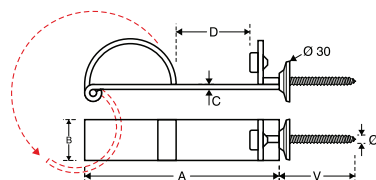

Descrizione Description	Articolo Product code	Finiture Finishes				Misure mm Measures mm										Packaging			Note		
		IN	IT	BB		A	A2	B	C	Ø	D	E	F	G	V	U.M.	Pack	Kg			
Serie / Series OMETTO 3 Modello / Model Fermaimposta a ometto fisso <i>Fix shutter stop "head" style</i>	vite Ø7x90 FFP 0003V N9	●	●			47					7	26					90	pcs	25	3,9	
Serie / Series OMETTO 4 Modello / Model Fermaimposta a ometto fisso <i>Fix shutter stop "head" style</i>	vite Ø8x50 FFP 0004V N4	●	●			87					8	62					50	pcs	25	4,7	
Serie / Series SMERALDA Modello / Model Fermaimposta ad arco fisso <i>Fix shutter stop "arch" style</i>	vite Ø8x55 anta singola FFP 00679 N6 vite Ø8x135 anta doppia FFP 00679 A8	●	●	●		132	30	3	8	55						55	pcs	12	2,8		
		●	●	●		182	30	3	8	105						135	pcs	12	2,9		
Serie / Series PIEMONTE Modello / Model Fermaimposta a leva con molla <i>Lever shutter stop with spring</i>	cm 13 FFP M2005 00 cm 19 FFP M2005 M0	●				130	245	25	22	12	39							pcs	12	4,5	
		●				190	245	25	22	12	39							pcs	12	4,8	

Serie / Series
OMETTO 3

Modello / Model
**Fermaimposta
a ometto fisso**
*Fix shutter stop
"head" style*

Dimensioni /
Dimensions available
vite \varnothing 7 x 90
screw \varnothing 7 x 90

Serie / Series
OMETTO 4

Modello / Model
**Fermaimposta
a ometto fisso**
*Fix shutter stop
"head" style*

Dimensioni /
Dimensions available
vite \varnothing 8 x 50
screw \varnothing 8 x 50

Serie / Series
SMERALDA

Modello / Model
**Fermaimposta
ad arco fisso**
*Fix shutter stop
"arch" style*

Dimensioni /
Dimensions available
vite \varnothing 8 x 55 anta singola
screw \varnothing 8 x 55 single leaf
vite \varnothing 8 x 135 anta doppia
screw \varnothing 8 x 135 double leaf

Serie / Series
PIEMONTE