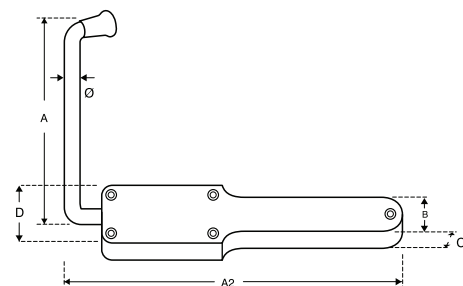

Descrizione Description	Articolo Product code	Finiture Finishes				Misure mm Measures mm										Packaging			Note		
		IN	IT	BB		A	A2	B	C	Ø	D	E	F	G	V	U.M.	Pack	Kg			
Serie / Series OMETTO 3 Modello / Model Fermaimposta a ometto fisso <i>Fix shutter stop "head" style</i>	vite Ø7x90 FFP 0003V N9	●	●			47					7	26					90	pcs	25	3,9	
Serie / Series OMETTO 4 Modello / Model Fermaimposta a ometto fisso <i>Fix shutter stop "head" style</i>	vite Ø8x50 FFP 0004V N4	●	●			87					8	62					50	pcs	25	4,7	
Serie / Series SMERALDA Modello / Model Fermaimposta ad arco fisso <i>Fix shutter stop "arch" style</i>	vite Ø8x55 anta singola FFP 00679 N6 vite Ø8x135 anta doppia FFP 00679 A8	●	●	●		132	30	3	8	55						55	pcs	12	2,8		
		●	●	●		182	30	3	8	105						135	pcs	12	2,9		
Serie / Series PIEMONTE Modello / Model Fermaimposta a leva con molla <i>Lever shutter stop with spring</i>	cm 13 FFP M2005 00 cm 19 FFP M2005 M0	●				130	245	25	22	12	39							pcs	12	4,5	
		●				190	245	25	22	12	39							pcs	12	4,8	

Serie / Series
OMETTO 3

Modello / Model
**Fermaimposta
a ometto fisso**
*Fix shutter stop
"head" style*

Dimensioni /
Dimensions available
vite \varnothing 7 x 90
screw \varnothing 7 x 90

Serie / Series
OMETTO 4

Modello / Model
**Fermaimposta
a ometto fisso**
*Fix shutter stop
"head" style*

Dimensioni /
Dimensions available
vite \varnothing 8 x 50
screw \varnothing 8 x 50

Serie / Series
SMERALDA

Modello / Model
**Fermaimposta
ad arco fisso**
*Fix shutter stop
"arch" style*

Dimensioni /
Dimensions available
vite \varnothing 8 x 55 anta singola
screw \varnothing 8 x 55 single leaf
vite \varnothing 8 x 135 anta doppia
screw \varnothing 8 x 135 double leaf

Serie / Series
PIEMONTE