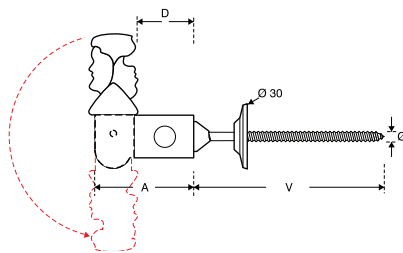

Descrizione Description	Articolo Product code	Finiture Finishes				Misure mm Measures mm										Packaging			Note		
		IN	IT	BB		A	A2	B	C	Ø	D	E	F	G	V	U.M.	Pack	Kg			
Serie / Series OMETTO 3 Modello / Model Fermaimposta a ometto fisso <i>Fix shutter stop "head" style</i>	vite Ø7x90 FFP 0003V N9	●	●			47					7	26					90	pcs	25	3,9	
Serie / Series OMETTO 4 Modello / Model Fermaimposta a ometto fisso <i>Fix shutter stop "head" style</i>	vite Ø8x50 FFP 0004V N4	●	●			87					8	62					50	pcs	25	4,7	
Serie / Series SMERALDA Modello / Model Fermaimposta ad arco fisso <i>Fix shutter stop "arch" style</i>	vite Ø8x55 anta singola FFP 00679 N6 vite Ø8x135 anta doppia FFP 00679 A8	●	●	●		132	30	3	8	55						55	pcs	12	2,8		
		●	●	●		182	30	3	8	105						135	pcs	12	2,9		
Serie / Series PIEMONTE Modello / Model Fermaimposta a leva con molla <i>Lever shutter stop with spring</i>	cm 13 FFP M2005 00 cm 19 FFP M2005 M0	●				130	245	25	22	12	39							pcs	12	4,5	
		●				190	245	25	22	12	39							pcs	12	4,8	

Serie / Series
OMETTO 3

Modello / Model
**Fermaimposta
a ometto fisso**
*Fix shutter stop
"head" style*

Dimensioni /
Dimensions available
vite \varnothing 7 x 90
screw \varnothing 7 x 90

Serie / Series
OMETTO 4

Modello / Model
**Fermaimposta
a ometto fisso**
*Fix shutter stop
"head" style*

Dimensioni /
Dimensions available
vite \varnothing 8 x 50
screw \varnothing 8 x 50

Serie / Series
SMERALDA

Modello / Model
**Fermaimposta
ad arco fisso**
*Fix shutter stop
"arch" style*

Dimensioni /
Dimensions available
vite \varnothing 8 x 55 anta singola
screw \varnothing 8 x 55 single leaf
vite \varnothing 8 x 135 anta doppia
screw \varnothing 8 x 135 double leaf

Serie / Series
PIEMONTE