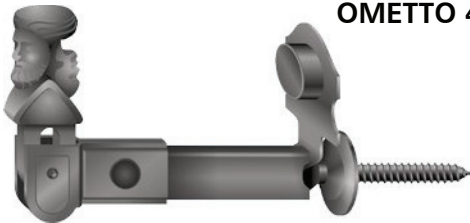

Descrizione Description	Articolo Product code	Finiture Finishes				Misure mm Measures mm										Packaging			Note		
		IN	IT	BB		A	A2	B	C	Ø	D	E	F	G	V	U.M.	Pack	Kg			
Serie / Series OMETTO 3 Modello / Model Fermaimposta a ometto fisso <i>Fix shutter stop "head" style</i>	vite Ø7x90 FFP 0003V N9	●	●			47					7	26					90	pcs	25	3,9	
Serie / Series OMETTO 4 Modello / Model Fermaimposta a ometto fisso <i>Fix shutter stop "head" style</i>	vite Ø8x50 FFP 0004V N4	●	●			87					8	62					50	pcs	25	4,7	
Serie / Series SMERALDA Modello / Model Fermaimposta ad arco fisso <i>Fix shutter stop "arch" style</i>	vite Ø8x55 anta singola FFP 00679 N6 vite Ø8x135 anta doppia FFP 00679 A8	●	●	●		132	30	3	8	55						55	pcs	12	2,8		
		●	●	●		182	30	3	8	105						135	pcs	12	2,9		
Serie / Series PIEMONTE Modello / Model Fermaimposta a leva con molla <i>Lever shutter stop with spring</i>	cm 13 FFP M2005 00 cm 19 FFP M2005 M0	●				130	245	25	22	12	39							pcs	12	4,5	
		●				190	245	25	22	12	39							pcs	12	4,8	

Serie / Series
OMETTO 3

Modello / Model
**Fermaimposta
a ometto fisso**
*Fix shutter stop
"head" style*

Dimensioni /
Dimensions available
vite \varnothing 7 x 90
screw \varnothing 7 x 90

Serie / Series
OMETTO 4

Modello / Model
**Fermaimposta
a ometto fisso**
*Fix shutter stop
"head" style*

Dimensioni /
Dimensions available
vite \varnothing 8 x 50
screw \varnothing 8 x 50

Serie / Series
SMERALDA

Modello / Model
**Fermaimposta
ad arco fisso**
*Fix shutter stop
"arch" style*