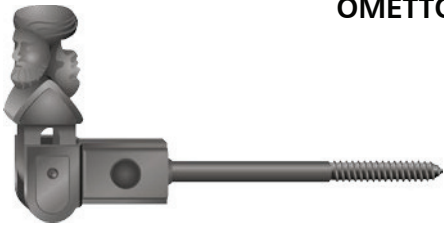

Descrizione Description	Articolo Product code	Finiture Finishes				Misure mm Measures mm										Packaging			Note		
		IN	IT	BB		A	A2	B	C	Ø	D	E	F	G	V	U.M.	Pack	Kg			
Serie / Series OMETTO 3 Modello / Model Fermaimposta a ometto fisso <i>Fix shutter stop "head" style</i>	vite Ø7x90 FFP 0003V N9	●	●			47					7	26					90	pcs	25	3,9	
Serie / Series OMETTO 4 Modello / Model Fermaimposta a ometto fisso <i>Fix shutter stop "head" style</i>	vite Ø8x50 FFP 0004V N4	●	●			87					8	62					50	pcs	25	4,7	
Serie / Series SMERALDA Modello / Model Fermaimposta ad arco fisso <i>Fix shutter stop "arch" style</i>	vite Ø8x55 anta singola FFP 00679 N6 vite Ø8x135 anta doppia FFP 00679 A8	●	●	●		132	30	3	8	55						55	pcs	12	2,8		
		●	●	●		182	30	3	8	105						135	pcs	12	2,9		
Serie / Series PIEMONTE Modello / Model Fermaimposta a leva con molla <i>Lever shutter stop with spring</i>	cm 13 FFP M2005 00 cm 19 FFP M2005 M0	●				130	245	25	22	12	39							pcs	12	4,5	
		●				190	245	25	22	12	39							pcs	12	4,8	

Serie / Series
OMETTO 3

Modello / Model
**Fermaimposta
a ometto fisso**
*Fix shutter stop
"head" style*

Dimensioni /
Dimensions available
vite \varnothing 7 x 90
screw \varnothing 7 x 90

Serie / Series
OMETTO 4

Modello / Model
**Fermaimposta
a ometto fisso**
*Fix shutter stop
"head" style*

Dimensioni /
Dimensions available
vite \varnothing 8 x 50
screw \varnothing 8 x 50

Serie / Series
SMERALDA

Modello / Model
**Fermaimposta
ad arco fisso**
*Fix shutter stop
"arch" style*

Dimensioni /
Dimensions available
vite \varnothing 8 x 55 anta singola
screw \varnothing 8 x 55 single leaf
vite \varnothing 8 x 135 anta doppia
screw \varnothing 8 x 135 double leaf

Serie / Series
PIEMONTE