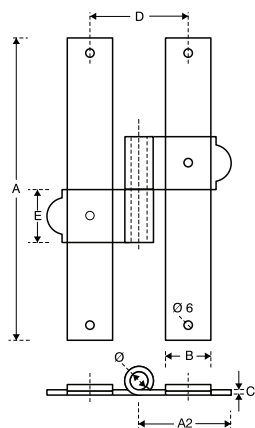

Descrizione Description	Articolo Product code	Finiture Finishes				Misure mm Measures mm								Packaging			Note
		IN	IE	IT		A	A2	B	C	Ø	D	E	Z	U.M.	Pack	Kg	
Serie / Series																	
<b>SMERALDA</b>																	
Modello / Model																	
<b>Bandella a doppio "T" sfilabile</b> Removable double "T" hinge	cm 16 - sx	<b>FBC S018S 08</b>	●	●	●												
	cm 16 - dx	<b>FBC D018S 08</b>	●	●	●	160	62	30	3	10	69	35		pcs	16	6	left _____
	cm 20 - sx	<b>FBC S018S 09</b>	●	●	●	160	62	30	3	10	69	35		pcs	16	6	right _____
	cm 20 - dx	<b>FBC S018S 09</b>	●	●	●	200	62	30	3	10	69	35		pcs	10	4,3	left _____
		<b>FBC D018S 09</b>	●	●	●	200	62	30	3	10	69	35		pcs	10	4,3	right _____
Serie / Series																	
<b>VALGARDENA</b>																	
Modello / Model																	
<b>Bandella a doppio "T" sfilabile</b> Removable double "T" hinge	cm 16 - sx	<b>FBC S666S 08</b>	●		●												
	cm 16 - dx	<b>FBC D666S 08</b>	●		●	160	62	30	3	10	69	35		pcs	12	4,5	left _____
	cm 20 - sx	<b>FBC S666S 09</b>	●		●	160	62	30	3	10	69	35		pcs	12	4,5	right _____
	cm 20 - dx	<b>FBC S666S 09</b>	●		●	200	62	30	3	10	69	35		pcs	10	4,3	left _____
		<b>FBC D666S 09</b>	●		●	200	62	30	3	10	69	35		pcs	10	4,3	right _____
Serie / Series																	
<b>GIOTTO SLIM</b>																	
Modello / Model																	
<b>Bandella a doppio "T" sfilabile</b> Removable double "T" hinge	cm 17 - sx	<b>FBC S076S 06</b>	●		●												
	cm 17 - dx	<b>FBC D076S 06</b>	●		●	170	44,5	22	3	10	67	35		pcs	12	3,3	left _____
						170	44,5	22	3	10	67	35		pcs	12	3,3	right _____

Serie / Series  
Modello / Model

**SMERALDA**  
**Bandella a doppio "T" sfilabile**  
*Removable double "T" hinge*

Dimensioni /  
Dimensions available **cm 16**  
**cm 20**

Esempio sinistro / Left-hand example

Serie / Series  
Modello / Model

**VALGARDENA**  
**Bandella a doppio "T" sfilabile**  
*Removable double "T" hinge*

Dimensioni /  
Dimensions available **cm 16**  
**cm 20**

Esempio sinistro / Left-hand example