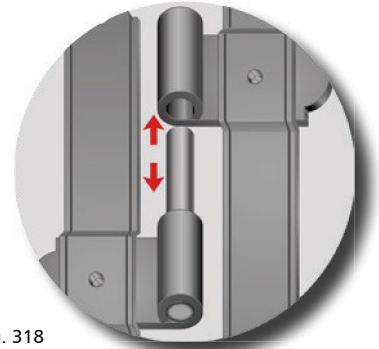

Descrizione Description	Articolo Product code	Finiture Finishes				Misure mm Measures mm								Packaging			Note
		IN	IE	IT		A	A2	B	C	Ø	D	E	Z	U.M.	Pack	Kg	
Serie / Series																	
<b>SMERALDA</b>																	
Modello / Model																	
<b>Bandella a doppio "T" sfilabile</b> Removable double "T" hinge	cm 16 - sx	<b>FBC S018S 08</b>	●	●	●												
	cm 16 - dx	<b>FBC D018S 08</b>	●	●	●	160	62	30	3	10	69	35		pcs	16	6	left _____
	cm 20 - sx	<b>FBC S018S 09</b>	●	●	●	160	62	30	3	10	69	35		pcs	16	6	right _____
	cm 20 - dx	<b>FBC S018S 09</b>	●	●	●	200	62	30	3	10	69	35		pcs	10	4,3	left _____
		<b>FBC D018S 09</b>	●	●	●	200	62	30	3	10	69	35		pcs	10	4,3	right _____
Serie / Series																	
<b>VALGARDENA</b>																	
Modello / Model																	
<b>Bandella a doppio "T" sfilabile</b> Removable double "T" hinge	cm 16 - sx	<b>FBC S666S 08</b>	●		●												
	cm 16 - dx	<b>FBC D666S 08</b>	●		●	160	62	30	3	10	69	35		pcs	12	4,5	left _____
	cm 20 - sx	<b>FBC S666S 09</b>	●		●	160	62	30	3	10	69	35		pcs	12	4,5	right _____
	cm 20 - dx	<b>FBC S666S 09</b>	●		●	200	62	30	3	10	69	35		pcs	10	4,3	left _____
		<b>FBC D666S 09</b>	●		●	200	62	30	3	10	69	35		pcs	10	4,3	right _____
Serie / Series																	
<b>GIOTTO SLIM</b>																	
Modello / Model																	
<b>Bandella a doppio "T" sfilabile</b> Removable double "T" hinge	cm 17 - sx	<b>FBC S076S 06</b>	●		●												
	cm 17 - dx	<b>FBC D076S 06</b>	●		●	170	44,5	22	3	10	67	35		pcs	12	3,3	left _____
						170	44,5	22	3	10	67	35		pcs	12	3,3	right _____

Serie / Series  
Modello / Model

**SMERALDA**  
**Bandella a doppio "T" sfilabile**  
*Removable double "T" hinge*

Dimensioni /  
Dimensions available **cm 16**  
**cm 20**

Esempio sinistro / Left-hand example

Serie / Series  
Modello / Model

**VALGARDENA**  
**Bandella a doppio "T" sfilabile**  
*Removable double "T" hinge*

Dimensioni /  
Dimensions available **cm 16**  
**cm 20**

Esempio sinistro / Left-hand example