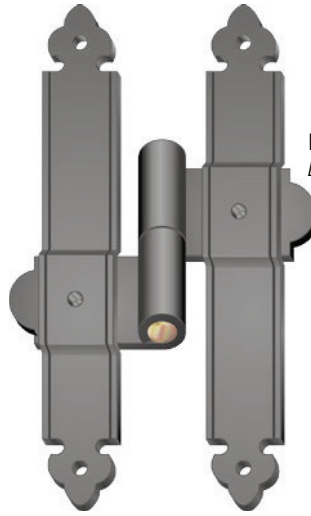

Descrizione Description	Articolo Product code	Finiture Finishes				Misure mm Measures mm								Packaging			Note
		IN	IE	IT		A	A2	B	C	Ø	D	E	Z	U.M.	Pack	Kg	
Serie / Series																	
<b>SMERALDA</b>																	
Modello / Model																	
<b>Bandella a doppio "T" sfilabile</b> Removable double "T" hinge	cm 16 - sx	<b>FBC S018S 08</b>	●	●	●												
	cm 16 - dx	<b>FBC D018S 08</b>	●	●	●	160	62	30	3	10	69	35		pcs	16	6	left _____
	cm 20 - sx	<b>FBC S018S 09</b>	●	●	●	160	62	30	3	10	69	35		pcs	16	6	right _____
	cm 20 - dx	<b>FBC S018S 09</b>	●	●	●	200	62	30	3	10	69	35		pcs	10	4,3	left _____
		<b>FBC D018S 09</b>	●	●	●	200	62	30	3	10	69	35		pcs	10	4,3	right _____
Serie / Series																	
<b>VALGARDENA</b>																	
Modello / Model																	
<b>Bandella a doppio "T" sfilabile</b> Removable double "T" hinge	cm 16 - sx	<b>FBC S666S 08</b>	●		●												
	cm 16 - dx	<b>FBC D666S 08</b>	●		●	160	62	30	3	10	69	35		pcs	12	4,5	left _____
	cm 20 - sx	<b>FBC S666S 09</b>	●		●	160	62	30	3	10	69	35		pcs	12	4,5	right _____
	cm 20 - dx	<b>FBC S666S 09</b>	●		●	200	62	30	3	10	69	35		pcs	10	4,3	left _____
		<b>FBC D666S 09</b>	●		●	200	62	30	3	10	69	35		pcs	10	4,3	right _____
Serie / Series																	
<b>GIOTTO SLIM</b>																	
Modello / Model																	
<b>Bandella a doppio "T" sfilabile</b> Removable double "T" hinge	cm 17 - sx	<b>FBC S076S 06</b>	●		●												
	cm 17 - dx	<b>FBC D076S 06</b>	●		●	170	44,5	22	3	10	67	35		pcs	12	3,3	left _____
						170	44,5	22	3	10	67	35		pcs	12	3,3	right _____

Serie / Series  
Modello / Model

**SMERALDA**  
**Bandella a doppio "T" sfilabile**  
*Removable double "T" hinge*

Dimensioni /  
Dimensions available **cm 16**  
**cm 20**

Esempio sinistro / Left-hand example

Serie / Series  
Modello / Model

**VALGARDENA**  
**Bandella a doppio "T" sfilabile**  
*Removable double "T" hinge*

Dimensioni /  
Dimensions available **cm 16**  
**cm 20**

Esempio sinistro / Left-hand example