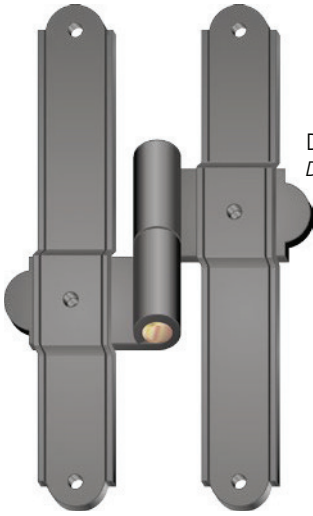

Descrizione Description	Articolo Product code	Finiture Finishes				Misure mm Measures mm								Packaging			Note
		IN	IE	IT		A	A2	B	C	Ø	D	E	Z	U.M.	Pack	Kg	
Serie / Series																	
<b>SMERALDA</b>																	
Modello / Model																	
<b>Bandella a doppio "T" sfilabile</b> Removable double "T" hinge	cm 16 - sx	<b>FBC S018S 08</b>	●	●	●												
	cm 16 - dx	<b>FBC D018S 08</b>	●	●	●	160	62	30	3	10	69	35		pcs	16	6	left _____
	cm 20 - sx	<b>FBC S018S 09</b>	●	●	●	160	62	30	3	10	69	35		pcs	16	6	right _____
	cm 20 - dx	<b>FBC S018S 09</b>	●	●	●	200	62	30	3	10	69	35		pcs	10	4,3	left _____
		<b>FBC D018S 09</b>	●	●	●	200	62	30	3	10	69	35		pcs	10	4,3	right _____
Serie / Series																	
<b>VALGARDENA</b>																	
Modello / Model																	
<b>Bandella a doppio "T" sfilabile</b> Removable double "T" hinge	cm 16 - sx	<b>FBC S666S 08</b>	●		●												
	cm 16 - dx	<b>FBC D666S 08</b>	●		●	160	62	30	3	10	69	35		pcs	12	4,5	left _____
	cm 20 - sx	<b>FBC S666S 09</b>	●		●	160	62	30	3	10	69	35		pcs	12	4,5	right _____
	cm 20 - dx	<b>FBC S666S 09</b>	●		●	200	62	30	3	10	69	35		pcs	10	4,3	left _____
		<b>FBC D666S 09</b>	●		●	200	62	30	3	10	69	35		pcs	10	4,3	right _____
Serie / Series																	
<b>GIOTTO SLIM</b>																	
Modello / Model																	
<b>Bandella a doppio "T" sfilabile</b> Removable double "T" hinge	cm 17 - sx	<b>FBC S076S 06</b>	●		●												
	cm 17 - dx	<b>FBC D076S 06</b>	●		●	170	44,5	22	3	10	67	35		pcs	12	3,3	left _____
						170	44,5	22	3	10	67	35		pcs	12	3,3	right _____

Serie / Series  
Modello / Model

**SMERALDA**  
**Bandella a doppio "T" sfilabile**  
*Removable double "T" hinge*

Dimensioni /  
Dimensions available **cm 16**  
**cm 20**

Esempio sinistro / Left-hand example

Serie / Series  
Modello / Model

**VALGARDENA**  
**Bandella a doppio "T" sfilabile**  
*Removable double "T" hinge*

Dimensioni /  
Dimensions available **cm 16**  
**cm 20**

Esempio sinistro / Left-hand example