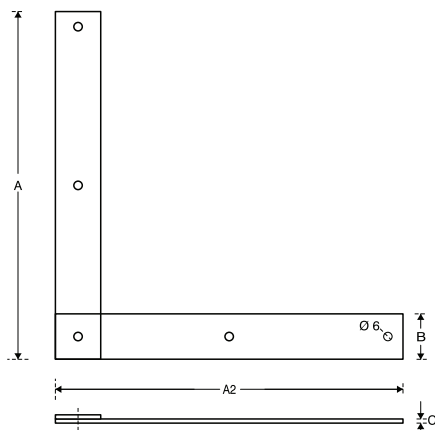

Descrizione Description	Articolo Product code	Finiture Finishes				Misure mm Measures mm								Packaging			Note	
		IN	IE	IT	BB	A	A2	B	C	Ø	D	Z	P	U.M.	Pack	Kg		
Serie / Series SMERALDA Modello / Model Angolare finto Angled stirrup	cm 23×23 - sx	FBC S016F T1	●		●	●	230	230	30	2,5					pcs	20	4,8	left _____
	cm 23×23 - dx	FBC D016F T1	●		●	●	230	230	30	2,5					pcs	20	4,8	right _____
Serie / Series VALGARDENA Modello / Model Angolare finto Angled stirrup	cm 21×21 - sx	FBC S672F 99	●		●		214	214	30	2,5					pcs	20	4,7	left _____
	cm 21×21 - dx	FBC D672F 99	●		●		214	214	30	2,5					pcs	20	4,7	right _____
	cm 26×26 - sx	FBC S672F GG	●		●		264	264	30	2,5					pcs	20	7	left _____
	cm 26×26 - dx	FBC D672F GG	●		●		264	264	30	2,5					pcs	20	7	right _____
Serie / Series GIOTTO Modello / Model Angolare finto Angled stirrup	cm 23×23 - sx	FBC S086F T1	●		●		230	230	30	2,5					pcs	20	4,7	left _____
	cm 23×23 - dx	FBC D086F T1	●		●		230	230	30	2,5					pcs	20	4,7	right _____

IN ferro fondo zincato e copertura polveri poliesteri nero RAL 9005
zinc treatment iron black powder coating

IT ferro tropicalizzato
yellow zinc iron

BB ottone brunito
brunished brass

Serie / Series **SMERALDA**
Modello / Model **Angolare finto**
Angled stirrup

Dimensioni /
Dimensions available **cm 23×23**

Esempio sinistro / Left-hand example

Serie / Series **VALGARDENA**
Modello / Model **Angolare finto**
Angled stirrup

Dimensioni /
Dimensions available **cm 21×21**
cm 26×26

Esempio sinistro / Left-hand example

Serie / Series **GIOTTO**
Modello / Model **Angolare finto**
Angled stirrup

Dimensioni /
Dimensions available **cm 23×23**

Esempio sinistro / Left-hand example