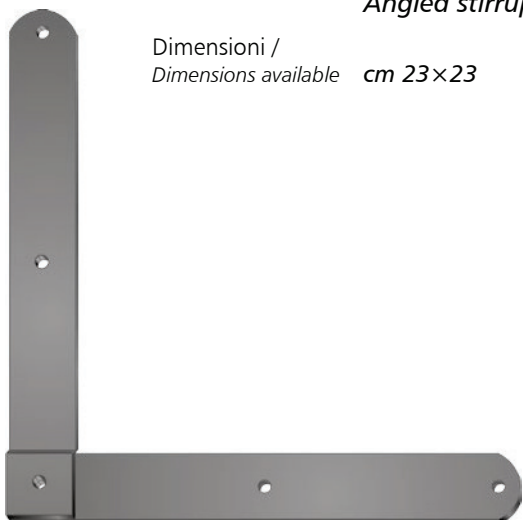

Descrizione Description	Articolo Product code	Finiture Finishes				Misure mm Measures mm								Packaging			Note	
		IN	IE	IT	BB	A	A2	B	C	Ø	D	Z	P	U.M.	Pack	Kg		
Serie / Series SMERALDA Modello / Model Angolare finto Angled stirrup	cm 23×23 - sx	FBC S016F T1	●		●	●	230	230	30	2,5					pcs	20	4,8	left _____
	cm 23×23 - dx	FBC D016F T1	●		●	●	230	230	30	2,5					pcs	20	4,8	right _____
Serie / Series VALGARDENA Modello / Model Angolare finto Angled stirrup	cm 21×21 - sx	FBC S672F 99	●		●		214	214	30	2,5					pcs	20	4,7	left _____
	cm 21×21 - dx	FBC D672F 99	●		●		214	214	30	2,5					pcs	20	4,7	right _____
	cm 26×26 - sx	FBC S672F GG	●		●		264	264	30	2,5					pcs	20	7	left _____
	cm 26×26 - dx	FBC D672F GG	●		●		264	264	30	2,5					pcs	20	7	right _____
Serie / Series GIOTTO Modello / Model Angolare finto Angled stirrup	cm 23×23 - sx	FBC S086F T1	●		●		230	230	30	2,5					pcs	20	4,7	left _____
	cm 23×23 - dx	FBC D086F T1	●		●		230	230	30	2,5					pcs	20	4,7	right _____

Dimensioni /
Dimensions available **cm 23×23**

Esempio sinistro / Left-hand example

Serie / Series **VALGARDENA**
Modello / Model **Angolare finto**
Angled stirrup

Dimensioni /
Dimensions available **cm 21×21**
cm 26×26

Esempio sinistro / Left-hand example

Serie / Series **GIOTTO**
Modello / Model **Angolare finto**
Angled stirrup

Dimensioni /
Dimensions available **cm 23×23**

Esempio sinistro / Left-hand example