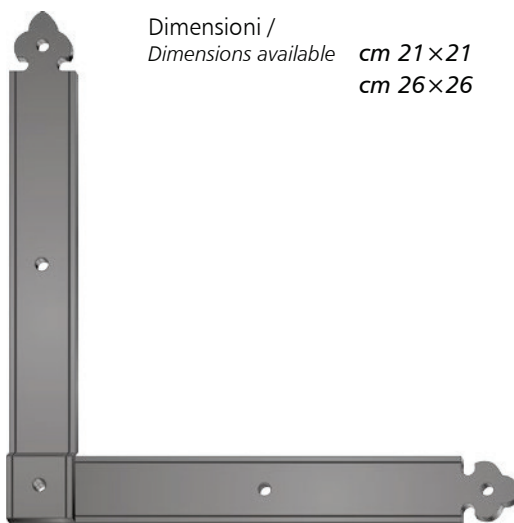

Descrizione Description	Articolo Product code	Finiture Finishes				Misure mm Measures mm								Packaging			Note	
		IN	IE	IT	BB	A	A2	B	C	Ø	D	Z	P	U.M.	Pack	Kg		
Serie / Series SMERALDA Modello / Model Angolare finto Angled stirrup	cm 23×23 - sx	FBC S016F T1	●		●	●	230	230	30	2,5					pcs	20	4,8	left _____
	cm 23×23 - dx	FBC D016F T1	●		●	●	230	230	30	2,5					pcs	20	4,8	right _____
Serie / Series VALGARDENA Modello / Model Angolare finto Angled stirrup	cm 21×21 - sx	FBC S672F 99	●		●		214	214	30	2,5					pcs	20	4,7	left _____
	cm 21×21 - dx	FBC D672F 99	●		●		214	214	30	2,5					pcs	20	4,7	right _____
	cm 26×26 - sx	FBC S672F GG	●		●		264	264	30	2,5					pcs	20	7	left _____
	cm 26×26 - dx	FBC D672F GG	●		●		264	264	30	2,5					pcs	20	7	right _____
Serie / Series GIOTTO Modello / Model Angolare finto Angled stirrup	cm 23×23 - sx	FBC S086F T1	●		●		230	230	30	2,5					pcs	20	4,7	left _____
	cm 23×23 - dx	FBC D086F T1	●		●		230	230	30	2,5					pcs	20	4,7	right _____

IN ferro fondo zincato e copertura polveri poliesteri nero RAL 9005
zinc treatment iron black powder coating

IT ferro tropicalizzato
yellow zinc iron

BB ottone brunito
brunished brass

Serie / Series **SMERALDA**
Modello / Model **Angolare finto**
Angled stirrup

Dimensioni /
Dimensions available **cm 23×23**

Esempio sinistro / Left-hand example

Serie / Series **VALGARDENA**
Modello / Model **Angolare finto**
Angled stirrup

Dimensioni /
Dimensions available **cm 21×21**
cm 26×26

Esempio sinistro / Left-hand example

Serie / Series **GIOTTO**
Modello / Model **Angolare finto**
Angled stirrup

Dimensioni /
Dimensions available **cm 23×23**

Esempio sinistro / Left-hand example