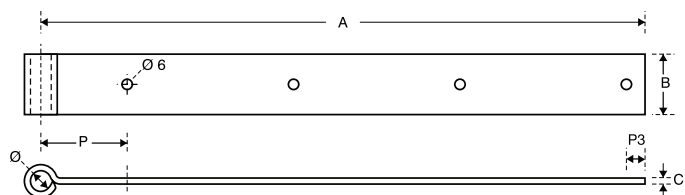

Descrizione Description	Articolo Product code	Finiture Finishes				Misure mm Measures mm								Packaging			Note	
		IN	IE	IT	BB	A	A2	B	C	Ø	N. viti	P3	P	U.M.	Pack	Kg		
Serie / Series SMERALDA Modello / Model Bandella dritta occhio centrale Strap hinge central eye	cm 23	FBC 00013 A1	●	●	●	●	230		35	3	12	3	10	53	pcs	12	2,6	
	cm 29	FBC 00013 A2	●	●	●	●	290		35	3,5	12	3	10	53	pcs	12	3,7	
	cm 35	FBC 00013 A3	●	●	●	●	350		35	3,5	12	4	10	53	pcs	12	4,5	
	cm 40	FBC 00013 A4	●	●	●	●	400		35	3,5	12	4	10	53	pcs	12	5,1	
	cm 50	FBC 00013 A5	●	●	●	●	500		35	4	12	4	10	53	pcs	12	7,1	
	cm 60	FBC 00013 A6	●	●	●		600		40	4	12	5	10	53	pcs	8	6,4	
	cm 70	FBC 00013 A7	●	●	●		700		40	4	12	5	10	53	pcs	8	7,3	
Serie / Series VALGARDENA Modello / Model Bandella dritta occhio centrale Strap hinge central eye	cm 20	FBC 00675 A9	●		●		200		35	3	12	3	17	53	pcs	12	2,3	
	cm 25	FBC 00675 AG	●		●		250		35	3	12	3	17	53	pcs	12	2,8	
	cm 29	FBC 00675 A2	●		●		300		35	3,5	12	3	17	53	pcs	12	3,8	
	cm 35	FBC 00675 A3	●		●		350		35	3,5	12	4	17	53	pcs	12	4,3	
	cm 40	FBC 00675 A4	●		●		400		35	3,5	12	4	17	53	pcs	12	4,9	
	cm 50	FBC 00675 A5	●		●		500		35	4	12	4	17	53	pcs	12	6,9	
	cm 60	FBC 00675 A6	●		●		600		40	4	12	5	17	53	pcs	8	6,2	
	cm 70	FBC 00675 A7	●		●		700		40	4	12	5	17	53	pcs	8	7,3	
Serie / Series GIOTTO vers. 353 Modello / Model Bandella dritta occhio centrale Strap hinge central eye	cm 23	FBC 00060 A1	●		●		230		35	3	12	3	13	45	pcs	12	2,6	
	cm 29	FBC 00060 A2	●		●		290		35	3,5	12	3	13	45	pcs	12	3,7	
	cm 35	FBC 00060 A3	●		●		350		35	3,5	12	4	13	45	pcs	12	4,6	
	cm 40	FBC 00060 A4	●		●		400		35	3,5	12	4	13	45	pcs	12	5,1	
	cm 50	FBC 00060 A5	●		●		500		35	4	12	4	13	45	pcs	12	6,8	

Serie / Series
SMERALDA

Modello
**Bandella dritta
occhio centrale**

Model
**Strap hinge
central eye**

Dimensioni /
Dimensions available
cm 23
cm 29
cm 35
cm 40
cm 50
cm 60
cm 70

 ESEMPIO APPLICATIVO Nr. 1 Pag. 310
EXAMPLE OF APPLICATION No. 1 Page 310