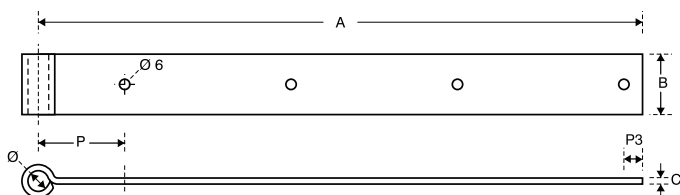

Descrizione Description	Articolo Product code	Finiture Finishes				Misure mm Measures mm								Packaging			Note
		IN	IF	IT	BB	A	A2	B	C	Ø	N. viti	P3	P	U.M.	Pack	Kg	
Serie / Series BRAIT Modello / Model Bandella dritta occhio centrale Strap hinge central eye	cm 20	FBC 00675 A9	●			200		35	3	12	3	17	53	pcs	12	2,3	
	cm 25	FBC 00675 AG	●			250		35	3	12	3	17	53	pcs	12	2,8	
	cm 30	FBC 00675 A2	●			300		35	3,5	12	4	17	53	pcs	12	3,8	
	cm 35	FBC 00675 A3	●			350		35	3,5	12	4	17	53	pcs	12	4,3	
	cm 40	FBC 00675 A4	●			400		35	3,5	12	4	17	53	pcs	12	4,9	
	cm 50	FBC 00675 A5	●			500		35	4	12	4	17	53	pcs	12	7,0	
Serie / Series CASERA Modello / Model Bandella dritta occhio centrale Strap hinge central eye	cm 22	FBC 0C675 A9	●			220		35	3	12	3	44	53	pcs	12	2,6	
	cm 27	FBC 0C675 AG	●			270		35	3	12	3	44	53	pcs	12	3,1	
	cm 32	FBC 0C675 A2	●			320		35	3,5	12	3	44	53	pcs	12	3,5	
	cm 37	FBC 0C675 A3	●			370		35	3,5	12	4	44	53	pcs	12	4,7	
	cm 42	FBC 0C675 A4	●			420		35	3,5	12	4	44	53	pcs	12	5,5	
	cm 51	FBC 0C675 A5	●			510		35	4	12	4	44	53	pcs	8	4,8	
Serie / Series BAITA Modello / Model Bandella dritta occhio centrale Strap hinge central eye	cm 50	FBC 00051 Q5	●			500		50	6	18	4	24	65	pcs	4	5,4	
	cm 60	FBC 00051 Q6	●			600		50	6	18	4	24	65	pcs	4	6,3	
	cm 80	FBC 00051 QH	●			800		50	6	18	5	24	65	pcs	4	8,2	
	cm 100	FBC 00051 QM	●			1000		50	6	18	6	24	65	pcs	4	10,0	

IN ferro fondo zincato e copertura polveri poliesteri nero RAL 9005
zinc treatment iron black powder coating

IF ferro fondo zincato e copertura polveri poliesteri finitura Brait
"Brait" finish iron