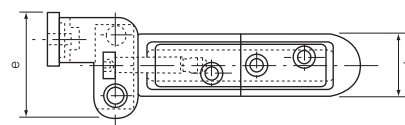

Per porte a filo in legno

Portata per coppia 70 kg

Regolabile +/- 3mm lateralmente e +/- 1,5mm in profondità

Articolo	Materiale	Finitura	Ore neb. Salina	Imballo
1272272	Acciaio	Zincato	120	6

a mm	b mm	c mm	d mm	e mm
118,0	90,0	14,0	24,0	41,0