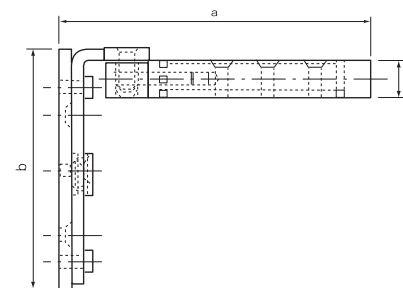

Per porte a filo in legno

Portata per coppia 70 kg

Regolabile +/- 3mm lateralmente e +/- 1,5mm in profondità

Articolo	Materiale	Finitura	Ore neb. Salina	Imballo
1272272	Acciaio	Zincato	120	6

a mm	b mm	c mm	d mm	e mm
118,0	90,0	14,0	24,0	41,0