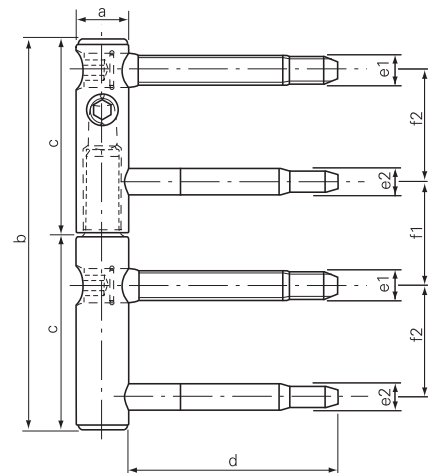

Per porte in legno

Portata per cerniera 23 kg

Regolabile 0/+3mm in altezza, +/- 3 mm lateralmente e in profondità

Articolo	Materiale	Finitura	Ore neb. Salina	Imballo
706703	Acciaio	Zincato GSS	640	10

a mm	b mm	c mm	d mm	e1 mm	e2 mm	f1 mm	f2 mm
15,0	112,0	56,0	60,0	8,7	7,6	29,0	32,0

Certificata CE secondo normativa EN 1935

possibili abbinamenti

180-15-C03	180T-15-C02
p. 10.1 16	p. 10.1 17