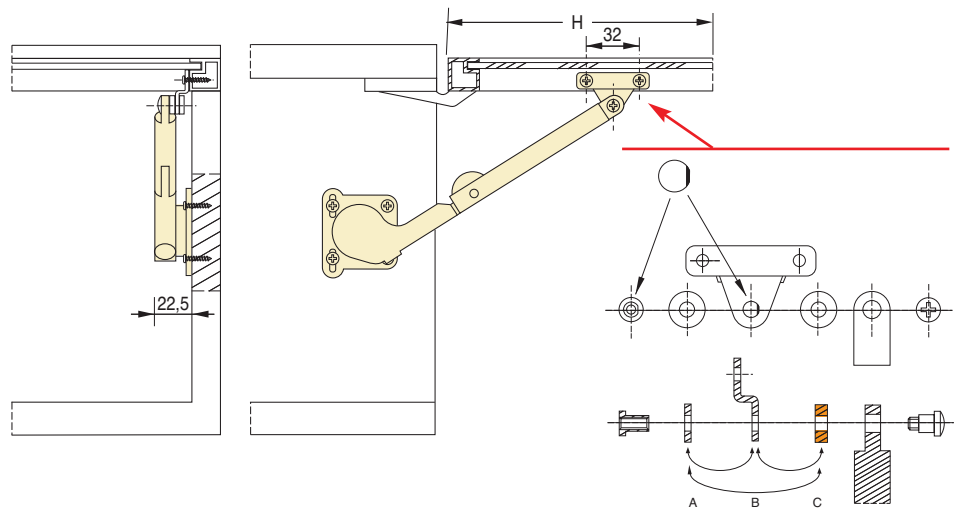

600 AL

Attacco per ante in alluminio
Fitting for aluminium flap
Attache pour volet en aluminium
Anschluss für Alu Tür