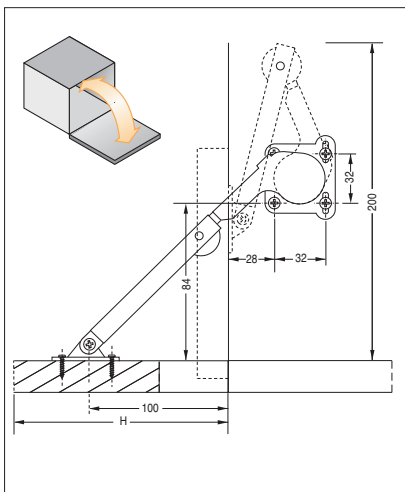

Movimenti per ante
Wing movements
Mouvements des portes
Bewegung der Türen

600

Attacco per ante in legno
Fitting for wood flap
Attache pour volet en bois
Anschluss für Holz Tür

600 AL

Attacco per ante in alluminio
Fitting for aluminium flap
Attache pour volet en aluminium
Anschluss für Alu Tür

600

601

602