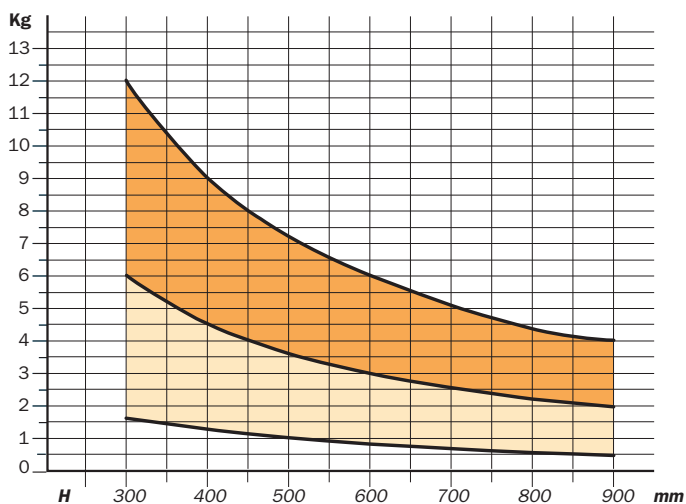

Dimensioni di applicazione • Application dimensions • Dimensions d'application • Einbaumaß

- 1 snodo frenante  
1 braking joint  
1 bras auto-bloquant  
1 Klappenbremsen
- 2 snodi frenanti  
2 braking joints  
2 bras auto-bloquants  
2 Klappenbremsen