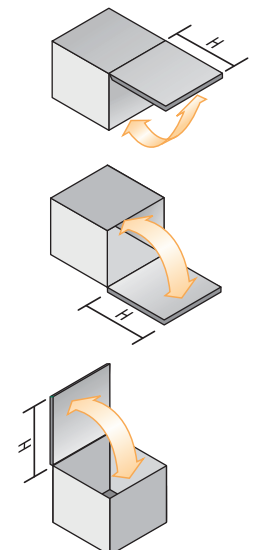

**Fixation pour porte en bois**

**Anschluss für Holztür**

|               |               |  | 90° | 10 |
|---------------|---------------|--|-----|----|
| SF00600DNIK00 | SF00600SNIK00 |  | 90° | 10 |
| SF00601DNIK00 | SF00601SNIK00 |  | 90° | 10 |
| SF00602DNIK00 | SF00602SNIK00 |  | 90° | 10 |

**600 AL**  
**601 AL**  
**602 AL**

**Attacco per ante alluminio Dx**

**Fitting for aluminium flap Sx**

**Fixation pour porte en aluminium**

**Anschluss für Aluminiumtür**

|               |               |  | 90° | 10 |
|---------------|---------------|--|-----|----|
| SF00600DNIKAL | SF00600SNIKAL |  | 90° | 10 |
| SF00601DNIKAL | SF00601SNIKAL |  | 90° | 10 |
| SF00602DNIKAL | SF00602SNIKAL |  | 90° | 10 |

Dimensioni di applicazione • Application dimensions • Dimensions d'application • Einbaumaß

- 1 snodo frenante  
1 braking joint  
1 bras auto-bloquant  
1 Klappenbremsen
- 2 snodi frenanti  
2 braking joints  
2 bras auto-bloquants  
2 Klappenbremsen