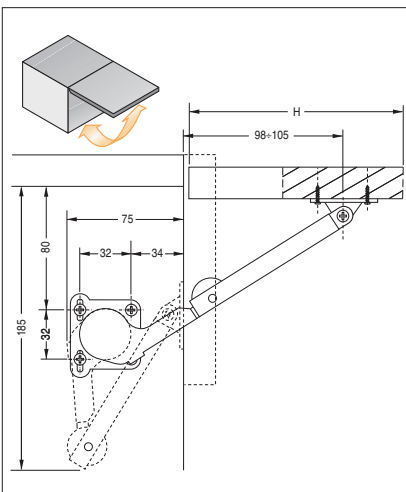

Movimenti per ante
Wing movements
Mouvements des portes
Bewegung der Türen

600

Attacco per ante in legno
Fitting for wood flap
Attache pour volet en bois
Anschluss für Holz Tür

600 AL

Attacco per ante in alluminio
Fitting for aluminium flap
Attache pour volet en aluminium
Anschluss für Alu Tür

600

601

602