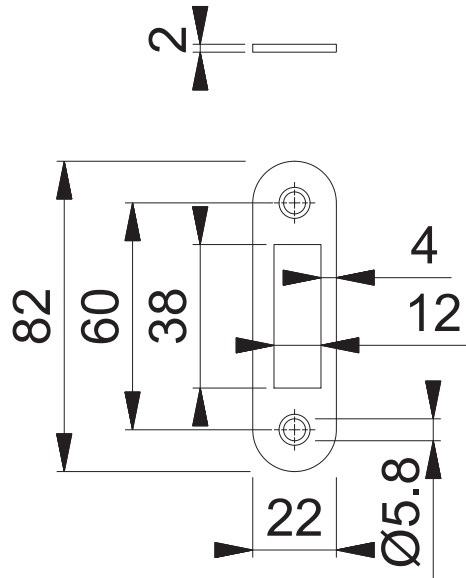

HCS SB-E (Schliessblech Typ E)

Maßstab 1:2	Name G. Hauser	Datum 04.07.06	Zchngs.Nr.	HOPPE® 
----------------	-------------------	-------------------	------------	--