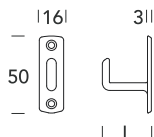

426 NT

PASSANTI - CENTER BOLT SADDLES

| | H |
|--------------|----|
| 1A426NT020XX | 20 |
| 1A426NT025XX | 25 |
| 1A426NT030XX | 30 |

101 NZ

TAVELLINI - HOLLOW TILES

639 IN

| | L | H |
|--------------|------|------|
| 1A639IN005XX | 10 | 0 |
| 1A639IN010XX | 14,5 | 4,5 |
| 1A639IN015XX | 17,5 | 7,5 |
| 1A639IN020XX | 22,5 | 12,5 |
| 1A639IN022XX | 24 | 14 |
| 1A639IN025XX | 27,5 | 17,5 |
| 1A639IN030XX | 32 | 22 |