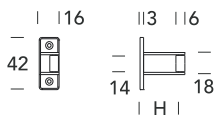

426 NT

PASSANTI - CENTER BOLT SADDLES

| | H |
|--------------|----|
| 1A426NT020XX | 20 |
| 1A426NT025XX | 25 |
| 1A426NT030XX | 30 |

101 NZ

TAVELLINI - HOLLOW TILES

639 IN

| | L | H |
|--------------|------|------|
| 1A639IN005XX | 10 | 0 |
| 1A639IN010XX | 14,5 | 4,5 |
| 1A639IN015XX | 17,5 | 7,5 |
| 1A639IN020XX | 22,5 | 12,5 |
| 1A639IN022XX | 24 | 14 |
| 1A639IN025XX | 27,5 | 17,5 |
| 1A639IN030XX | 32 | 22 |