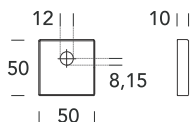

CQ8 RO

OTTONE - BRASS

Esempio di applicazione
Mounting example

-  **18**
Nero opaco RAL 9005
Matt black RAL 9005
-  **15**
Satinato cromato
Satin chrome
-  **05**
Cromato lucido
Polished chrome

Q08 KD

-  **18**
Nero opaco RAL 9005
Matt black RAL 9005
-  **15**
Satinato cromato
Satin chrome
-  **05**
Cromato lucido
Polished chrome