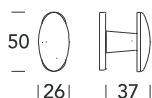

063 SP 007

- **15**
  Satinato cromato
  Satin chrome
- **08**
  Bronzato graffiato
  Brushed bronzed
- **02**
  Lucido verniciato
  Polished varnished