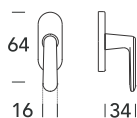

512 NN

OTTONE - BRASS

-  **BQ**
Antico
Antique
-  **8K**
Ruggine
Oxid
-  **1M**
Ottone rustico
Rustic brass

-  **47**
Argento vecchio
Old silver
-  **18**
Nero opaco RAL 9005
Matt black RAL 9005
-  **15**
Satinato cromato
Satin chrome
-  **08**
Bronzato graffiato
Brushed bronzed
-  **05**
Cromato lucido
Polished chrome
-  **02**
Lucido verniciato
Polished varnished

063 SP 007

-  **15**
Satinato cromato
Satin chrome
-  **08**
Bronzato graffiato
Brushed bronzed
-  **02**
Lucido verniciato
Polished varnished

070 SP 007

-  **BQ**
Antico
Antique
-  **15**
Satinato cromato
Satin chrome
-  **08**
Bronzato graffiato
Brushed bronzed
-  **02**
Lucido verniciato
Polished varnished