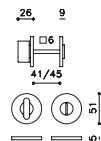

Link Piero Lissoni

BASSO/LOW

ottone/brass

- CR Cromo lucido/Bright chrome
- CO Cromo satinato/Satin chrome
- NP Nero opaco/Matt black
- BP Bianco opaco/Matt white
- ZL SuperOro lucido/S.Gold bright
- TS SuperOro satinato/S.Gold satin
- NL SuperNichel lucido/S.Nickel bright
- NS SuperNichel satinato/S.Nickel satin
- IS SuperInox satinato/S.StainlessSteel satin
- RS SuperRame satinato/S.Copper satin
- DS SuperBronzo satinato/S.Bronze satin
- US SuperAntracite satinato/S.Anthracite satin