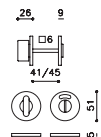

Link Piero Lissoni

BASSO/LOW

ottone/brass

- CR Cromo lucido/Bright chrome
- CO Cromo satinato/Satin chrome
- NP Nero opaco/Matt black
- BP Bianco opaco/Matt white
- ZL SuperOro lucido/S.Gold bright
- TS SuperOro satinato/S.Gold satin
- NL SuperNichel lucido/S.Nickel bright
- NS SuperNichel satinato/S.Nickel satin
- IS SuperInox satinato/S.StainlessSteel satin
- RS SuperRame satinato/S.Copper satin
- DS SuperBronzo satinato/S.Bronze satin
- US SuperAntracite satinato/S.Anthracite satin

H200V6B

H200VF6B