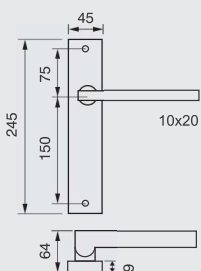

ROSETTA QUADRA
FORO CHIAVE
SQUARE ROSE
KEY HOLE

1019.211B.Z.60

ROSETTA QUADRA
FORO CILINDRO
SQUARE ROSE
CYLINDER HOLE

1019.211B.60

ROSETTA QUADRA
SENZA BOCCHETTE
SQUARE ROSE
WITHOUT ESCUTCHEON

1019.60

BILANCINO
PAIR OF
HANDLES

ROSETTA RETTANGOLARE
SENZA BOCCHETTE
RECTANGULAR ROSE
WITHOUT ESCUTCHEON

1019.DKR.60

MANIGLIA DK
WINDOW HANDLE

1019.DKS.60

MANIGLIA DK DI SICUREZZA
SAFETY WINDOW HANDLE

COPPIA MANIGLIE SU PLACCA C/C DA SPECIFICARE - PAIR OF DOOR HANDLES ON PLATE (C/C SIZE TO SPECIFY)

1019.212.B.60

PLACCA
FORO CHIAVE
KEY HOLE PLATE

1019.212.Z.60

PLACCA
FORO CILINDRO
CYLINDER HOLE PLATE

1019.212.W.60

PLACCA CON
NOTTOLINO WC
PLATE WITH PRIVACY KNOB

1019.212.60

PLACCA
CIECA
BLIND PLATE