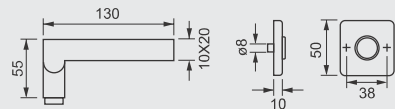

MATERIAL MATERIAL

INOX AISI 304

FINITURA FINISH

F60

INOX SATINATO SATIN S. STEEL

SOTTOROSSETTA
IN PLASTICA

PVC UNDER
CONSTRUCTIONS

1019.211B.B.60

ROSETTA QUADRA
FORO CHIAVE
SQUARE ROSE
KEY HOLE

1019.211B.Z.60

ROSETTA QUADRA
FORO CILINDRO
SQUARE ROSE
CYLINDER HOLE

1019.211B.60

ROSETTA QUADRA
SENZA BOCCHETTE
SQUARE ROSE
WITHOUT ESCUTCHEON

1019.60

BILANCINO
PAIR OF
HANDLES

ROSETTA RETTANGOLARE
SENZA BOCCHETTE
RECTANGULAR ROSE
WITHOUT ESCUTCHEON

1019.DKR.60

MANIGLIA DK
WINDOW HANDLE

1019.DKS.60

MANIGLIA DK DI SICUREZZA
SAFETY WINDOW HANDLE

COPPIA MANIGLIE SU PLACCA C/C DA SPECIFICARE - PAIR OF DOOR HANDLES ON PLATE (C/C SIZE TO SPECIFY)