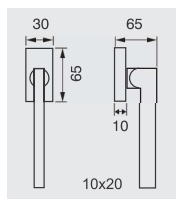

ROSETTA QUADRA
FORO CHIAVE
SQUARE ROSE
KEY HOLE

1019.211B.Z.60

ROSETTA QUADRA
FORO CILINDRO
SQUARE ROSE
CYLINDER HOLE

1019.211B.60

ROSETTA QUADRA
SENZA BOCCHETTE
SQUARE ROSE
WITHOUT ESCUTCHEON

1019.60

BILANCINO
PAIR OF
HANDLES

SOTTOROSSETTA
IN PLASTICA

PVC UNDER
CONSTRUCTIONS

1019.276.B.60

ROSETTA RETTANGOLARE
FORO CHIAVE
RECTANGULAR
ROSE KEY HOLE

1019.276.Z.60

ROSETTA RETTANGOLARE
FORO CILINDRO
RECTANGULAR ROSE
CYLINDER HOLE

1019.276.60

ROSETTA RETTANGOLARE
SENZA BOCCHETTE
RECTANGULAR ROSE
WITHOUT ESCUTCHEON

1019.DKR.60

MANIGLIA DK
WINDOW HANDLE

1019.DKS.60

MANIGLIA DK DI SICUREZZA
SAFETY WINDOW HANDLE

COPPIA MANIGLIE SU PLACCA C/C DA SPECIFICARE - PAIR OF DOOR HANDLES ON PLATE (C/C SIZE TO SPECIFY)

1019.212.B.60

PLACCA
FORO CHIAVE
KEY HOLE PLATE

1019.212.Z.60

PLACCA
FORO CILINDRO
CYLINDER HOLE PLATE

1019.212.W.60

PLACCA CON
NOTTOLINO WC
PLATE WITH PRIVACY KNOB

1019.212.60

PLACCA
CIECA
BLIND PLATE