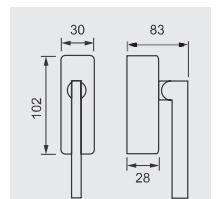

ROSETTA QUADRA
FORO CHIAVE
SQUARE ROSE
KEY HOLE

1019.211B.Z.60

ROSETTA QUADRA
FORO CILINDRO
SQUARE ROSE
CYLINDER HOLE

1019.211B.60

ROSETTA QUADRA
SENZA BOCCHETTE
SQUARE ROSE
WITHOUT ESCUTCHEON

1019.60

BILANCINO
PAIR OF
HANDLES

ROSETTA RETTANGOLARE
SENZA BOCCHETTE
RECTANGULAR ROSE
WITHOUT ESCUTCHEON

1019.DKR.60

MANIGLIA DK
WINDOW HANDLE

1019.DKS.60

MANIGLIA DK DI SICUREZZA
SAFETY WINDOW HANDLE

COPPIA MANIGLIE SU PLACCA C/C DA SPECIFICARE - PAIR OF DOOR HANDLES ON PLATE (C/C SIZE TO SPECIFY)

1019.212.B.60

PLACCA
FORO CHIAVE
KEY HOLE PLATE

1019.212.Z.60

PLACCA
FORO CILINDRO
CYLINDER HOLE PLATE

1019.212.W.60

PLACCA CON
NOTTOLINO WC
PLATE WITH PRIVACY KNOB

1019.212.60

PLACCA
CIECA
BLIND PLATE