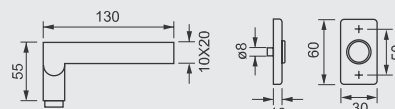

ROSETTA QUADRA
FORO CHIAVE
SQUARE ROSE
KEY HOLE

1019.211B.Z.60

ROSETTA QUADRA
FORO CILINDRO
SQUARE ROSE
CYLINDER HOLE

1019.211B.60

ROSETTA QUADRA
SENZA BOCCHETTE
SQUARE ROSE
WITHOUT ESCUTCHEON

1019.60

BILANCINO
PAIR OF
HANDLES

SOTTOROSSETTA
IN PLASTICA

PVC UNDER
CONSTRUCTIONS

1019.276.B.60

ROSETTA RETTANGOLARE
FORO CHIAVE
RECTANGULAR
ROSE KEY HOLE

1019.276.Z.60

ROSETTA RETTANGOLARE
FORO CILINDRO
RECTANGULAR ROSE
CYLINDER HOLE

1019.276.60