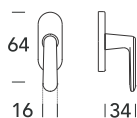

# 512 NN

OTTONE - BRASS

-  **BQ**  
Antico  
*Antique*
-  **8K**  
Ruggine  
*Oxid*
-  **1M**  
Ottone rustico  
*Rustic brass*

-  **47**  
Argento vecchio  
*Old silver*
-  **18**  
Nero opaco RAL 9005  
*Matt black RAL 9005*
-  **15**  
Satinato cromato  
*Satin chrome*
-  **08**  
Bronzato graffiato  
*Brushed bronzed*
-  **05**  
Cromato lucido  
*Polished chrome*
-  **02**  
Lucido verniciato  
*Polished varnished*

# 063 SP 007

-  **15**  
Satinato cromato  
*Satin chrome*
-  **08**  
Bronzato graffiato  
*Brushed bronzed*
-  **02**  
Lucido verniciato  
*Polished varnished*

# 070 SP 007

-  **BQ**  
Antico  
*Antique*
-  **15**  
Satinato cromato  
*Satin chrome*
-  **08**  
Bronzato graffiato  
*Brushed bronzed*
-  **02**  
Lucido verniciato  
*Polished varnished*

SICUREZZA - SECURITY