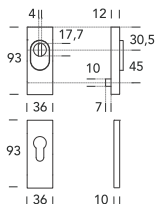

CD Q06

Regolabile per sporgenza cilindro da 8 a 15 mm
Adjustable for cylinder projection 8-15 mm

SPESSORE PORTA
DOOR THICKNESS

74-100

98
PVD Inox satinato
PVD Satin inox

18
Nero opaco RAL 9005
Matt black RAL 9005

15
Satinato cromato
Satin chrome

05
Cromato lucido
Polished chrome

637 DD