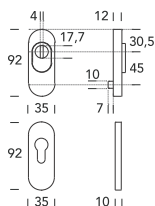

CD 006

OTTONE - BRASS

SPESSORE PORTA
DOOR THICKNESS

74-100

1M
Ottone rustico
Rustic brass

98
PVD Inox satinato
PVD Satin inox

46
PVD Lucido oro
PVD Gold

18
Nero opaco RAL 9005
Matt black RAL 9005

15
Satinato cromato
Satin chrome

08
Bronzato graffiato
Brushed bronzed

02
Lucido verniciato
Polished varnished