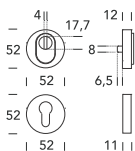

CD 002

OTTONE - BRASS

Regolabile per sporgenza cilindro da 8 a 15 mm
Adjustable for cylinder projection 8-15 mm

SPESSORE PORTA
DOOR THICKNESS

64-90

BQ
Antico
Antique

1M
Ottone rustico
Rustic brass

98
PVD Inox satinato
PVD Satin inox

47
Argento vecchio
Old silver

46
PVD Lucido oro
PVD Gold

18
Nero opaco RAL 9005
Matt black RAL 9005

15
Satinato cromato
Satin chrome

08
Bronzato graffiato
Brushed bronzed

02
Lucido verniciato
Polished varnished