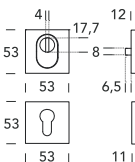

CD Q02

Regolabile per sporgenza cilindro da 8 a 15 mm
Adjustable for cylinder projection 8-15 mm

SPESSORE PORTA
DOOR THICKNESS

64-90

98
PVD Inox satinato
PVD Satin inox

18
Nero opaco RAL 9005
Matt black RAL 9005

15
Satinato cromato
Satin chrome

05
Cromato lucido
Polished chrome