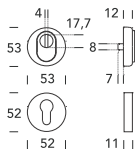

CD 008

SPESSORE PORTA
DOOR THICKNESS

64-90

46
PVD Lucido oro
PVD Gold

15
Satinato cromato
Satin chrome

08
Bronzato graffiato
Brushed bronzed

02
Lucido verniciato
Polished varnished