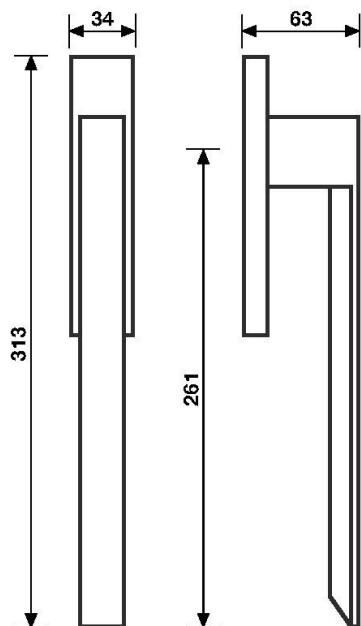

K 169 Serie **Bess** design Yoshimi Kono

Dimensioni Sizes	Codice Code	Materiale Material	Finitura Finish	EAN	
---------------------	----------------	-----------------------	--------------------	-----	--

K 169

Ottone/Brass

∅∅ 261	Cromo	293448	2
∅∅ 261	Cromsatin/Cromo	293462	2
∅∅ 261	Cromsatin	302867	2

K 169 Y

∅∅ 261	Cromo	293776	2
∅∅ 261	Cromsatin/Cromo	293783	2
∅∅ 261	Cromsatin	302850	2

K 169 PL N

∅∅ 261	Cromo	297576	2
∅∅ 261	Cromsatin/Cromo	297590	2
∅∅ 261	Cromsatin	303949	2