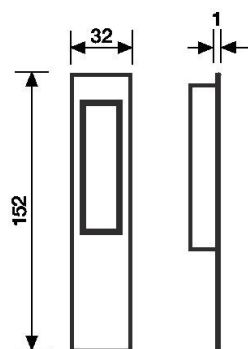

K 169 Serie **Bess** design Yoshimi Kono

Dimensioni Sizes	Codice Code	Materiale Material	Finitura Finish	EAN	
---------------------	----------------	-----------------------	--------------------	-----	--

K 169

Ottone/Brass

∅∅ 261	Cromo	293448	2
∅∅ 261	Cromsatin/Cromo	293462	2
∅∅ 261	Cromsatin	302867	2

K 169 Y

∅∅ 261	Cromo	293776	2
∅∅ 261	Cromsatin/Cromo	293783	2
∅∅ 261	Cromsatin	302850	2

K 169 PL N

∅∅ 261	Cromo	297576	2
∅∅ 261	Cromsatin/Cromo	297590	2
∅∅ 261	Cromsatin	303949	2