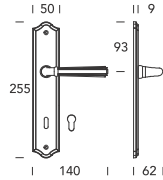

Vienna 167

Design **Reguitti Lab**

OTTONE
BRASS

02
Lucido verniciato
Polished varnished

 **BQ**
Antico
Antique

 **47**
Argento vecchio
Old silver

 **1M**
Ottone rustico
Rustic brass

COLLEZIONE - COLLECTION

167MR817

167MR916

167MP039

167DK015

BOCCHETTE - ESCUTCHEONS

817KN - 817KY

009KN - 009KY

503N0817