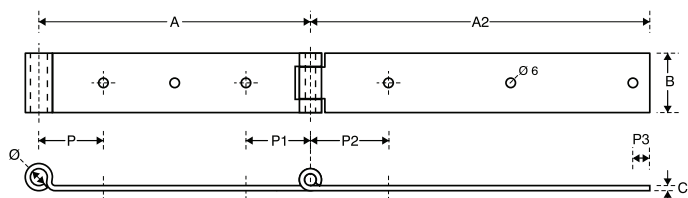

Descrizione Description	Articolo Product code	Finiture Finishes				Misure mm Measures mm								Packaging			Note
		IN	IE	IT	BB	A	A2	B	C	Ø	P	P1	P2	U.M.	Pack	Kg	
Serie / Series																	
SMERALDA																	
Modello / Model																	
Bandella alla mestrina occhio decentrato	cm 12+20	FBC D013S 19	●	●	●	●	120	200	35	3	10	47	29	45	pcs	12	3,8
<i>Mestrina style hinge off-centre eye</i>	cm 12+25	FBC D013S 1G	●	●	●	●	120	250	35	3	10	47	29	45	pcs	12	4,3
	cm 13+20	FBC D013S E9	●	●	●	●	130	200	35	3	10	47	29	45	pcs	12	4,0
	cm 13+25	FBC D013S EG	●	●	●	●	130	250	35	3	10	47	29	45	pcs	12	4,4
	cm 14+20	FBC D013S U9	●	●	●	●	140	200	35	3	10	47	29	45	pcs	12	4,0
	cm 14+25	FBC D013S UG	●	●	●	●	140	250	35	3	10	47	29	45	pcs	12	4,5
	cm 16+20	FBC D013S 89	●	●	●	●	160	200	35	3	10	47	29	45	pcs	12	4,2
	cm 18+15	FBC D013S 7S	●	●	●	●	180	150	35	3	10	47	29	45	pcs	12	3,8
	cm 18+20	FBC D013S 79	●	●	●	●	180	200	35	3	10	47	29	45	pcs	12	4,4
	cm 20+15	FBC D013S 9S	●	●	●	●	200	150	35	3	10	47	29	45	pcs	12	4,0
	cm 20+20	FBC D013S 99	●	●	●	●	200	200	35	3	10	47	29	45	pcs	12	4,5
Serie / Series																	
GIOTTO vers. 353																	
Modello / Model																	
Bandella alla mestrina occhio decentrato	cm 12+20	FBC D060S 19	●		●		120	200	35	3	10	47	29	45	pcs	12	3,9
<i>Mestrina style hinge off-centre eye</i>	cm 12+25	FBC D060S 1G	●		●		120	250	35	3	10	47	29	45	pcs	12	4,5
	cm 13+20	FBC D060S E9	●		●		130	200	35	3	10	47	29	45	pcs	12	4,2
	cm 13+25	FBC D060S EG	●		●		130	250	35	3	10	47	29	45	pcs	12	4,6
	cm 14+20	FBC D060S U9	●		●		140	200	35	3	10	47	29	45	pcs	12	4,2
	cm 14+25	FBC D060S UG	●		●		140	250	35	3	10	47	29	45	pcs	12	4,7
	cm 16+20	FBC D060S 89	●		●		160	200	35	3	10	47	29	45	pcs	12	4,3
	cm 18+15	FBC D060S 7S	●		●		180	150	35	3	10	47	29	45	pcs	12	3,9
	cm 18+20	FBC D060S 79	●		●		180	200	35	3	10	47	29	45	pcs	12	4,5
	cm 20+15	FBC D060S 9S	●		●		200	150	35	3	10	47	29	45	pcs	12	4,2
	cm 20+20	FBC D060S 99	●		●		200	200	35	3	10	47	29	45	pcs	12	4,7