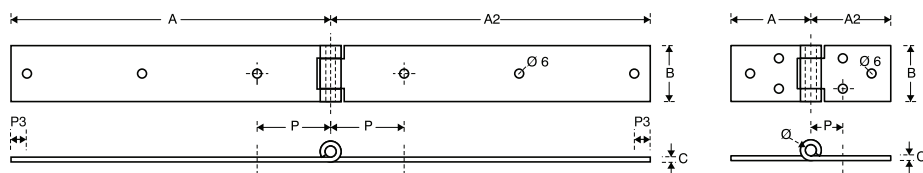

Descrizione Description	Articolo Product code	Finiture Finishes				Misure mm Measures mm									Packaging			Note
		IN	IE	IT	BB	A	A2	B	C	Ø	N. viti	P3	P	U.M.	Pack	Kg		
Serie / Series <b>SMERALDA</b> Modello / Model <b>Bandella doppia</b> Double hinge	cm 10+10	<b>FBC 00015 LL</b>	●	●	●	●	100	100	35	3	7	2+2	10	45	pcs	12	2,2	
	cm 15+15	<b>FBC 00015 SS</b>	●	●	●	●	150	150	35	3	7	3+3	10	45	pcs	12	3,1	
	cm 20+20	<b>FBC 00015 99</b>	●	●	●	●	200	200	35	3	7	3+3	10	45	pcs	12	4,1	
	cm 25+25	<b>FBC 00015 GG</b>	●	●	●	●	250	250	35	3	7	3+3	10	45	pcs	12	5,2	
Serie / Series <b>VALGARDENA</b> Modello / Model <b>Bandella doppia</b> Double hinge	cm 10+10	<b>FBC 00681 LL</b>	●	●	●		100	100	35	3	7	2+2	17	45	pcs	12	2,1	
	cm 15+15	<b>FBC 00681 SS</b>	●	●	●		150	150	35	3	7	3+3	17	45	pcs	12	3,0	
	cm 20+20	<b>FBC 00681 99</b>	●	●	●		200	200	35	3	7	3+3	17	45	pcs	12	4,0	
	cm 25+25	<b>FBC 00681 GG</b>	●	●	●		250	250	35	3	7	3+3	17	45	pcs	12	5,0	
Serie / Series <b>GIOTTO vers. 353</b> Modello / Model <b>Bandella doppia</b> Double hinge	cm 10+10	<b>FBC 0060D LL</b>	●	●	●		100	100	35	3	7	2+2	13	45	pcs	12	2,3	
	cm 15+15	<b>FBC 0060D SS</b>	●	●	●		150	150	35	3	7	3+3	13	45	pcs	12	3,3	
	cm 20+20	<b>FBC 0060D 99</b>	●	●	●		200	200	35	3	7	3+3	13	45	pcs	12	4,3	
Serie / Series <b>GIOTTO vers. 353</b> Modello / Model <b>Bandella doppia</b> Double hinge	cm 5+5	<b>FBC 0060D NN</b>	●		●		50	50	35	3	7	3+3		27	pcs	48	5,0	

VEDI CAMPO DI APPLICAZIONE a Pag. 318  
FOR INSTALLATION FIELDS SEE Page 318

Serie / Series  
**CASERA**

Modello  
**Bandella doppia**

Model  
*Double hinge*

Dimensioni /  
Dimensions available

cm 15+15  
cm 20+20

Model  
*Double hinge*

Dimensioni /  
Dimensions available

cm 20+20  
cm 30+30  
cm 40+40

ESEMPIO APPLICATIVO Nr. 9 Pag. 311  
EXAMPLE OF APPLICATION No. 9 Page 311

VEDI CAMPO DI APPLICAZIONE a Pag. 318  
FOR INSTALLATION FIELDS SEE Page 318