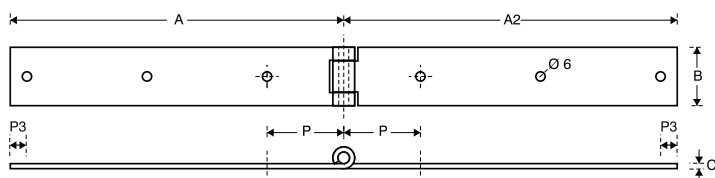

Versione / Version  
**353**

Modello  
**Bandella doppia**

Model  
*Double hinge*

Dimensioni /  
Dimensions available  
cm 5+5

ESEMPIO APPLICATIVO Nr. 9 Pag. 311  
EXAMPLE OF APPLICATION No. 9 Page 311

VEDI CAMPO DI APPLICAZIONE a Pag. 318  
FOR INSTALLATION FIELDS SEE Page 318

Descrizione Description	Articolo Product code	Finiture Finishes				Misure mm Measures mm								Packaging			Note
		IN	IT	IF		A	A2	B	C	Ø	N. viti	P3	P	U.M.	Pack	Kg	
Serie / Series																	
<b>BRAIT</b>																	
Modello / Model																	
<b>Bandella doppia</b> Doudle hinge	cm 10+10	<b>FBC 00681 LL</b>			●	100	100	35	3	7	2+2	17	45	pcs	12	2,1	
	cm 15+15	<b>FBC 00681 SS</b>			●	150	150	35	3	7	3+3	17	45	pcs	12	3,0	
	cm 20+20	<b>FBC 00681 99</b>			●	200	200	35	3	7	3+3	17	45	pcs	12	4,1	
	cm 25+25	<b>FBC 00681 GG</b>			●	250	250	35	3	7	3+3	17	45	pcs	12	5,0	
Serie / Series																	
<b>CASERA</b> *																	
Modello / Model																	
<b>Bandella doppia</b> Double hinge	cm 15+15	<b>FBC 0C681 SS</b>	●			150	150	35	3	7	3+3	44	45	pcs	12	3,0	
	cm 20+20	<b>FBC 0C681 99</b>	●			200	200	35	3	7	3+3	44	45	pcs	12	3,9	
Serie / Series																	
<b>BAITA</b>																	
Modello / Model																	
<b>Bandella doppia</b> Double hinge	cm 20+20	<b>FBC 00056 99</b>	●			200	200	50	6	10	6	24	50	pcs	4	4,3	
	cm 30+30	<b>FBC 00056 22</b>	●			300	300	50	6	10	6	24	50	pcs	4	5,8	
	cm 40+40	<b>FBC 00056 R4</b>	●			400	400	50	6	10	6	24	50	pcs	4	7,8	