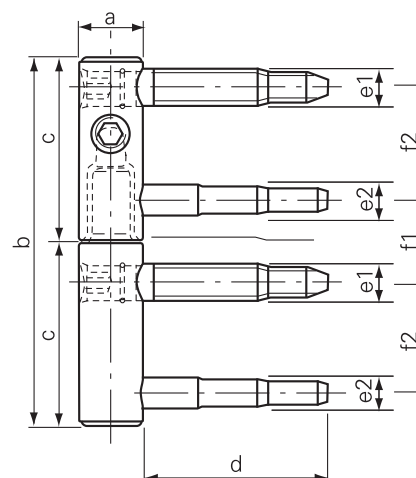

Per porte e finestre in legno

Portata per cerniera 20 kg

Regolabile 0/+3mm in altezza, +/- 3 mm lateralmente e in profondità

Articolo	Materiale	Finitura	Ore neb. Salina	Imballo
710893	Acciaio	Zincato GSS	640	12

a mm	b mm	c mm	d mm	e1 mm	e2 mm	f1 mm	f2 mm
14,0	80,0	40,0	40,0	7,7	6,6	18,0	24,0

Certificata CE secondo normativa EN 1935

Imballo soli maschi 150pz. Cod. 504065

Imballo sole femmine 150pz. Cod. 504063

possibili abbinamenti