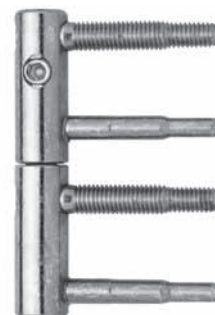

Per porte e finestre in legno

Portata per cerniera 20 kg

Regolabile 0/+3mm in altezza, +/- 3 mm lateralmente e in profondità

Articolo	Materiale	Finitura	Ore neb. Salina	Imballo
710893	Acciaio	Zincato GSS	640	12

a mm	b mm	c mm	d mm	e1 mm	e2 mm	f1 mm	f2 mm
14,0	80,0	40,0	40,0	7,7	6,6	18,0	24,0

Certificata CE secondo normativa EN 1935

Imballo soli maschi 150pz. Cod. 504065

Imballo sole femmine 150pz. Cod. 504063

possibili abbinamenti