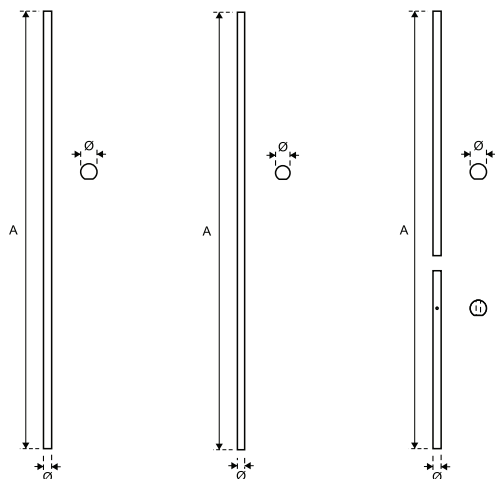

Descrizione Description	Articolo Product code	Finiture Finishes				Misure mm Measures mm										Packaging			Note		
		IN	IT	BB		A	A2	B	C	Ø	D	E	F	G	H	U.M.	Pack	Kg			
Serie / Series <b>103</b> Modello / Model <b>Asta per spagnoletta</b> Rod for espagnolette	∅ 9x1400 FAS 00103 A2	●	●			1400					9							pcs	20	12	
	∅ 9x1600 FAS 00103 A3	●	●			1600					9							pcs	20	14	
	∅ 9x2000 FAS 00103 A4	●	●			2000					9							pcs	20	17	
	∅ 9x2400 FAS 00103 AA	●	●			2400					9							pcs	10	10,5	
	∅ 9x2600 FAS 00103 AB	●	●			2600					9							pcs	10	11	
	∅ 9x3000 FAS 00103 A8	●	●			3000					9							pcs	10	15	
Serie / Series <b>465</b> Modello / Model <b>Asta per spagnoletta</b> Rod for espagnolette	∅ 10x1400 - ferro FAS 00465 B2	●	●			1400					10							pcs	20	16	iron
	∅ 10x1600 - ferro FAS 00465 B3	●	●			1600					10							pcs	20	18	iron
	∅ 10x2000 - ferro FAS 00465 B4	●	●			2000					10							pcs	20	22	iron
	∅ 10x2400 - ferro FAS 00465 BA	●	●			2400					10							pcs	10	13,5	iron
	∅ 10x2600 - ferro FAS 00465 BB	●	●			2600					10							pcs	10	15	iron
	∅ 10x3000 - ferro FAS 00465 B8	●	●			3000					10							pcs	10	17	iron
	∅ 10x1250 - ottone FAS 00465 B0			●		1250					10							pcs	20	12	brass
	∅ 10x1650 - ottone FAS 00465 B5			●		1650					10							pcs	20	15	brass
	∅ 10x2100 - ottone FAS 00465 BF			●		2100					10							pcs	10	10	brass
	∅ 10x2500 - ottone FAS 00465 B6			●		2500					10							pcs	10	14	brass
	∅ 10x2900 - ottone FAS 00465 BC			●		2900					10							pcs	10	18	brass
Serie / Series <b>465A</b> Modello / Model <b>Asta per spagnoletta a catenaccio</b> Rod for espagnolette with locking bolt	∅ 10x2400 FAS 0465A BA	●	●	●		2400					10							pcs	10	13	
	∅ 10x2600 FAS 0465A BB	●	●	●		2600					10							pcs	10	14	

Dimensioni /  
Dimensions available

**Ferro - Ottone / Iron - Brass**  
Ø 10 X 2400 mm  
Ø 10 X 2600 mm

La spagnoletta a catenaccio non  
necessita di terminale ad espansione  
*Espagnolette with locking bolt doesn't  
need the expansion vertical lock system*