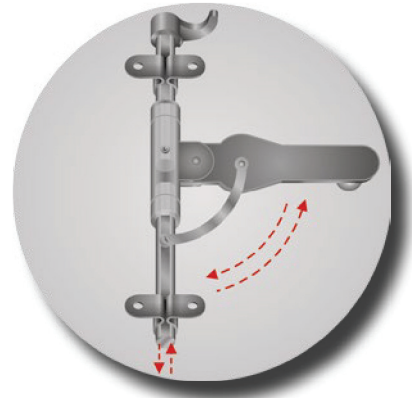

**465**

Modello / Model

**Asta per spagnoletta**  
*Rod for espagnolette*

Dimensioni /  
Dimensions available

**Ferro / Iron**

Ø 10 X 1400 mm  
Ø 10 X 1600 mm  
Ø 10 X 2000 mm  
Ø 10 X 2400 mm  
Ø 10 X 2600 mm  
Ø 10 X 3000 mm

**Ottone / Brass**

Ø 10 X 1250 mm ottone  
Ø 10 X 1650 mm ottone  
Ø 10 X 2100 mm ottone  
Ø 10 X 2500 mm ottone  
Ø 10 X 2900 mm ottone

Serie / Series

**465A**

Modello / Model

**Asta per spagnoletta  
a catenaccio**  
*Rod for espagnolette  
with locking bolt*

Dimensioni /  
Dimensions available

**Ferro - Ottone / Iron - Brass**  
Ø 10 X 2400 mm  
Ø 10 X 2600 mm

La spagnoletta a catenaccio non  
necessita di terminale ad espansione  
*Espagnolette with locking bolt doesn't  
need the expansion vertical lock system*