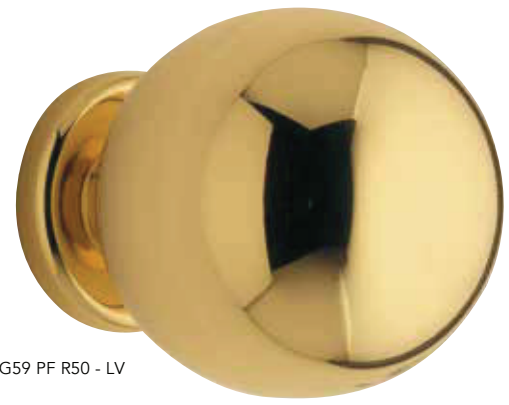

# art. 59 SFERA

**Brass Class** POMOLI GIREVOLI/DOOR KNOBSETS  
100% Ottone

## VERSIONI / VERSIONS

Finiture  
Finishes

| SU ROSETTA / ON ROSE |            |  |              |  | LV<br>BG | OC<br>OSC | PVD |   |
|----------------------|------------|--|--------------|--|----------|-----------|-----|---|
|                      | C59 PR 003 | Coppia Pomolo Ø 50 con rosetta<br>Pair Knob Ø 50 on rose | 003 mm Ø45x7 | con grano<br>with grub screw                       | •        | •         |     | 2 |
|                      | C59 PR 006 | Coppia Pomolo Ø 50 con rosetta<br>Pair Knob Ø 50 on rose | 006 mm Ø50x8 | tipo lusso con grano<br>lusso type with grub screw | •        | •         |     | 2 |
|                      | C59 PR 406 | Coppia Pomolo Ø 50 con rosetta<br>Pair Knob Ø 50 on rose | 406 mm Ø45x9 | con grano<br>with grub screw                       | •        | •         |     | 2 |
|                      | E59 PR 003 | Coppia Pomolo Ø 60 con rosetta<br>Pair Knob Ø 60 on rose | 003 mm Ø45x7 | con grano<br>with grub screw                       | •        | •         |     | 2 |
|                      | E59 PR 006 | Coppia Pomolo Ø 60 con rosetta<br>Pair Knob Ø 60 on rose | 006 mm Ø50x8 | tipo lusso con grano<br>lusso type with grub screw | •        | •         | •   | 2 |
|                      | E59 PR 406 | Coppia Pomolo Ø 60 con rosetta<br>Pair Knob Ø 60 on rose | 406 mm Ø45x9 | con grano<br>with grub screw                       | •        | •         | •   | 2 |

• Specificare se foro chiave normale o yale  
Please specify hole for key: yale (europrofile cylinder) or patent/normal

art. **59** **SFERA**

**Brass Class** POMOLI FISSI/FIXED KNOBS  
100% Ottone

G59 PF R50 - LV