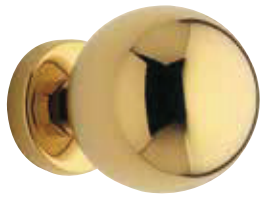

# art. 59 SFERA

**Brass Class** POMOLI GIREVOLI/DOOR KNOBSETS  
100% Ottone

## VERSIONI / VERSIONS

Finiture  
Finishes

| SU ROSETTA / ON ROSE |            |  |              |  | LV<br>BG | OC<br>OSC | PVD |   |
|----------------------|------------|--|--------------|--|----------|-----------|-----|---|
|                      | C59 PR 003 | Coppia Pomolo Ø 50 con rosetta<br>Pair Knob Ø 50 on rose | 003 mm Ø45x7 | con grano<br>with grub screw                       | •        | •         |     | 2 |
|                      | C59 PR 006 | Coppia Pomolo Ø 50 con rosetta<br>Pair Knob Ø 50 on rose | 006 mm Ø50x8 | tipo lusso con grano<br>lusso type with grub screw | •        | •         |     | 2 |
|                      | C59 PR 406 | Coppia Pomolo Ø 50 con rosetta<br>Pair Knob Ø 50 on rose | 406 mm Ø45x9 | con grano<br>with grub screw                       | •        | •         |     | 2 |
|                      | E59 PR 003 | Coppia Pomolo Ø 60 con rosetta<br>Pair Knob Ø 60 on rose | 003 mm Ø45x7 | con grano<br>with grub screw                       | •        | •         |     | 2 |
|                      | E59 PR 006 | Coppia Pomolo Ø 60 con rosetta<br>Pair Knob Ø 60 on rose | 006 mm Ø50x8 | tipo lusso con grano<br>lusso type with grub screw | •        | •         | •   | 2 |
|                      | E59 PR 406 | Coppia Pomolo Ø 60 con rosetta<br>Pair Knob Ø 60 on rose | 406 mm Ø45x9 | con grano<br>with grub screw                       | •        | •         | •   | 2 |

• Specificare se foro chiave normale o yale  
Please specify hole for key: yale (europrofile cylinder) or patent/normal

art. **59** **SFERA**

**Brass Class** POMOLI FISSI/FIXED KNOBS  
100% Ottone

G59 PF R50 - LV