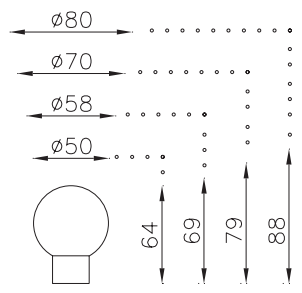

## VERSIONI / VERSIONS

Finiture  
Finishes

| SU ROSETTA / ON ROSE |            |  |              |  | LV<br>BG | OC<br>OSC | PVD |   |
|----------------------|------------|--|--------------|--|----------|-----------|-----|---|
|                      | C59 PR 003 | Coppia Pomolo Ø 50 con rosetta<br>Pair Knob Ø 50 on rose | 003 mm Ø45x7 | con grano<br>with grub screw                       | •        | •         |     | 2 |
|                      | C59 PR 006 | Coppia Pomolo Ø 50 con rosetta<br>Pair Knob Ø 50 on rose | 006 mm Ø50x8 | tipo lusso con grano<br>lusso type with grub screw | •        | •         |     | 2 |
|                      | C59 PR 406 | Coppia Pomolo Ø 50 con rosetta<br>Pair Knob Ø 50 on rose | 406 mm Ø45x9 | con grano<br>with grub screw                       | •        | •         |     | 2 |
|                      | E59 PR 003 | Coppia Pomolo Ø 60 con rosetta<br>Pair Knob Ø 60 on rose | 003 mm Ø45x7 | con grano<br>with grub screw                       | •        | •         |     | 2 |
|                      | E59 PR 006 | Coppia Pomolo Ø 60 con rosetta<br>Pair Knob Ø 60 on rose | 006 mm Ø50x8 | tipo lusso con grano<br>lusso type with grub screw | •        | •         | •   | 2 |
|                      | E59 PR 406 | Coppia Pomolo Ø 60 con rosetta<br>Pair Knob Ø 60 on rose | 406 mm Ø45x9 | con grano<br>with grub screw                       | •        | •         | •   | 2 |

• Specificare se foro chiave normale o yale  
Please specify hole for key: yale (europrofile cylinder) or patent/normal

art. **59** **SFERA**

**Brass Class** POMOLI FISSI/FIXED KNOBS  
100% Ottone

G59 PF R50 - LV