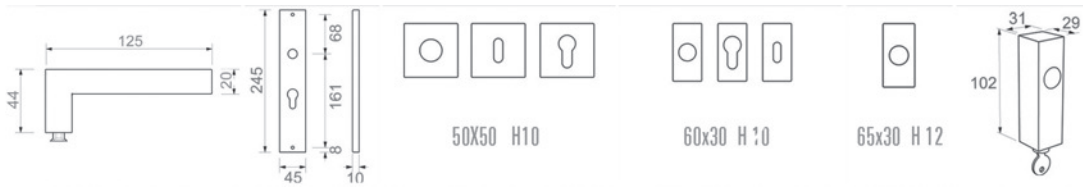

serie
Genève

serie GENÈVE

Inox Sat.

	Q030.34.94	Guarnitura con placca <i>Lever handle on plate</i> <i>ZT-garnitur mit Schild</i> <i>Poignée sur plaque</i>	Key hole	distanza <i>distance</i> <i>Abstand</i> <i>entraxe</i>	mm 90	
	Q030.48.94		euro profile cylinder		mm 85	
	Q030.59.94		wc \varnothing 6		mm 90	
	Q030.58.94		wc \varnothing 8		mm 85	
	Q031.62.94	Guarnitura con rosette <i>Lever handle on rose</i> <i>ZT-garnitur mit Rose</i> <i>Poignée sur rosace</i>	Key hole	Bocchette quadre <i>Square key rose</i> <i>viereckige Beschläge</i> <i>Entrée de clé carrées</i>		
	Q031.66.94		euro profile cylinder			
	Q031.65.94	Guarnitura con rosette quadre senza bocchette <i>Lever handle on square rose without key rose</i> <i>ZT-garnitur mit rose ohne Rosette</i> <i>Poignée sur rosaces carrée BDC</i>				
	Q031.62.94.AR	Guarnitura con rosette <i>Lever handle on rose</i> <i>ZT-garnitur mit Rose</i> <i>Poignée sur rosace</i>	Key hole	Bocchette rettangolari <i>rectangular key rose</i> <i>rechteckige Beschläge</i> <i>Entrée de clé rectangulaire</i>		
	Q031.66.94.AR		euro profile cylinder			
	Q031.65.94.AR	Guarnitura con rosette rettangolari senza bocchette <i>Lever handle on rectangular rose without key rose</i> <i>ZT-garnitur mit rose ohne Rosette</i> <i>Poignée sur rosaces rectangulaire BDC</i>				
	Q033.04.94	Coppia maniglie a bilancino \varnothing 8 con boccole \varnothing18 adattabile a serrature per porte in vetro <i>Pair handle \varnothing 8 with washers \varnothing18 for glass door lock</i> <i>Türgriffe Paar \varnothing 8 mit Büchsen \varnothing18 an alle Glastüren anpassbar</i> <i>Paire de bequilles \varnothing 8 avec bagues \varnothing18 pour portes en verre</i>				
	0621.E6.94	Nottolino con taglio moneta <i>WC with emergency release</i> <i>Klinke mit Schnitt Münze</i> <i>Bouton condamnation/ décondamnation</i>	\varnothing 6 + \varnothing 8	Rosette quadre <i>Square roses</i> <i>viereckige Rosetten</i> <i>Rosaces Carrées</i>		
	0369.E6.94	Nottolino con taglio moneta <i>WC with emergency release</i> <i>Klinke mit Schnitt Münze</i> <i>Bouton condamnation/ décondamnation</i>	\varnothing 6 + \varnothing 8	Rosette rettangolari <i>rectangular roses</i> <i>rechteckige Rosetten</i> <i>Entrée de clé rectangulaire</i>		
	Q031.87.94	Martellina dk <i>Dreh Kipp</i> <i>DK-Fensterolive</i> <i>Poignée pour fenêtre</i>	con movimento in metallo <i>with metal mechanism</i> <i>Mit Metallwerk / Mecanisme en métal</i>			
	Q031.CH.94		con chiave <i>with key</i> <i>mit Schlüssel / Avec clé</i>			